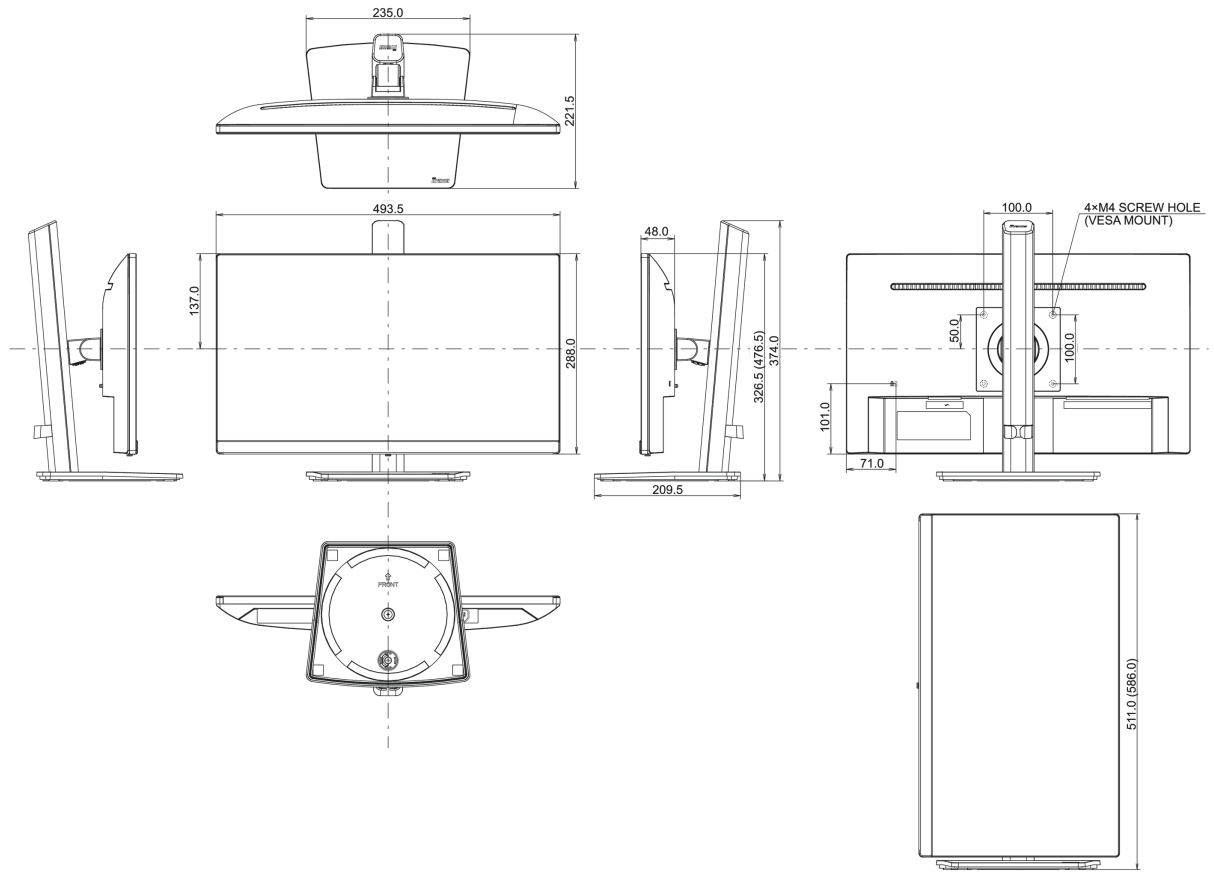

04 ASPECTOS MECÁNICOS

Soporte de altura regulable	giro, inclinación, pivote (rotación a ambos lados)
Ajuste de altura	150mm
Rotación (función de pivote)	90°
Soporte giratorio	90°; 45° izquierdo; 45° derecho

Ángulo de inclinación 23° arriba; 5° abajo

Montaje VESA 100 x 100mm

Sistema de gestión de cables si

05 ACCESSORIES INCLUDED

Cable de alimentación, USB, HDMI

Otro guía de inicio rápido, guía de seguridad

06 GESTIÓN DE ENERGÍA

Clase de eficiencia energética (Regulation (EU) 2017/1369) D

EPEAT *el registro varía según el país, consulte www.epeat.net para obtener más detalles

REACH SVHC por encima de 0.1% de plomo

08 DIMENSIONES / PESO

Producto dimensiones W x H x D 493.5 x 326.5 (476.5) x 221.5mm

Dimensiones de la caja (ancho x alto x fondo) 615 x 125 x 400mm

Peso (sin caja) 4.2kg

Peso (con caja) 5.0kg

Código EAN 4948570120789

All trademarks and registered trademarks acknowledged. E & O E. Specification subject to change without notice. All LCD's comply with ISO-9241-307:2008 in connection with pixel defects.