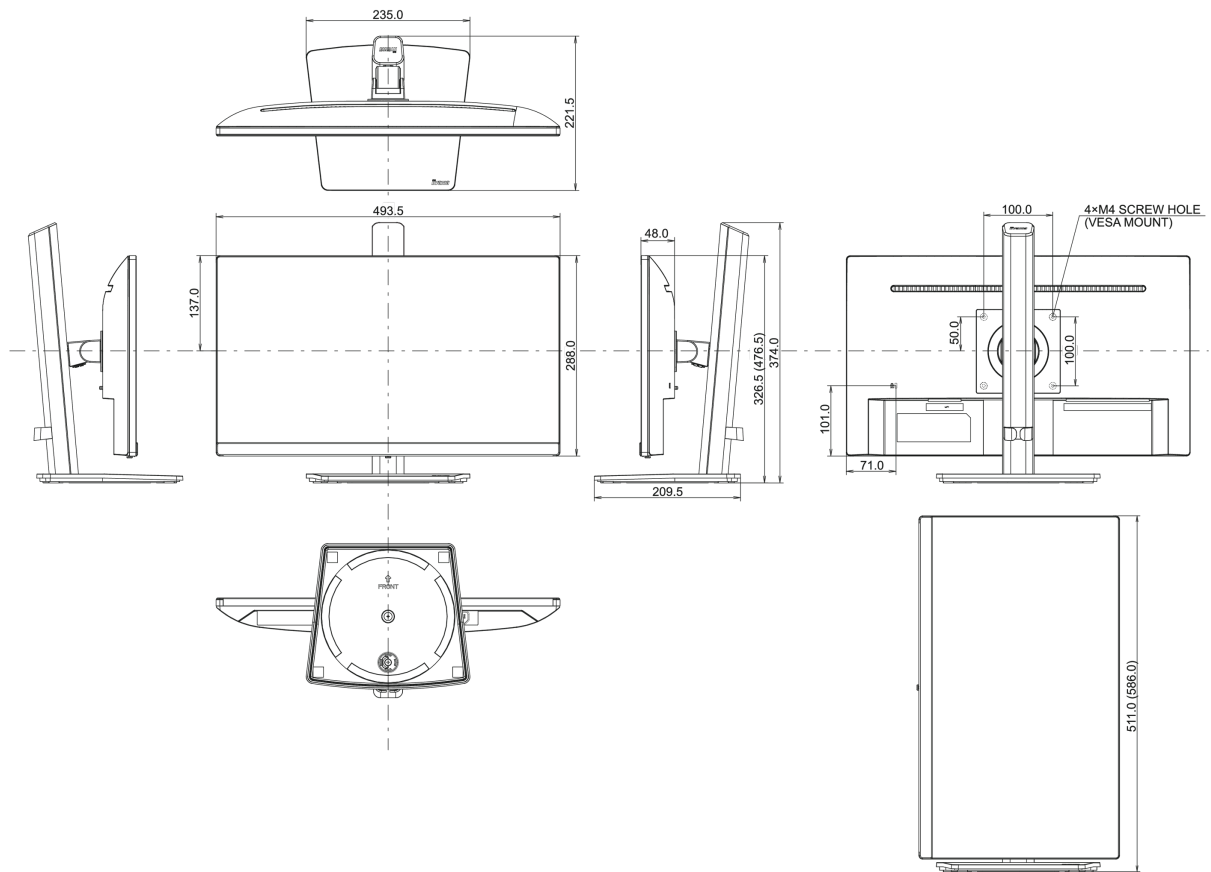

## 04 MECCANICA

Regolazione posizione display	swivel, tilt, perno (rotazione di entrambi i lati)
Regolazione altezza	150mm
Rotazione (funzione PIVOT)	90°
Snodo	90°; 45° sinistra; 45° destro
Angolo di inclinazione	23° alto; 5° giù

Montaggio VESA	100 x 100mm
Passaggio cavi	si

## 08 DIMENSIONI / PESO

Prodotti dimensioni L x H x P	493.5 x 326.5 (476.5) x 221.5mm
Box dimensioni L x H x P	615 x 125 x 400mm
Peso (netto)	4.2kg
Peso (lordo)	5.0kg
EAN code	4948570120789

*Tutti i marchi e i marchi registrati citati. E & O E. Specifiche soggette a modifiche senza preavviso. Tutti i display LCD è conforme alla norma ISO-9241-307:2008 in connessione con difetti dei pixel.*