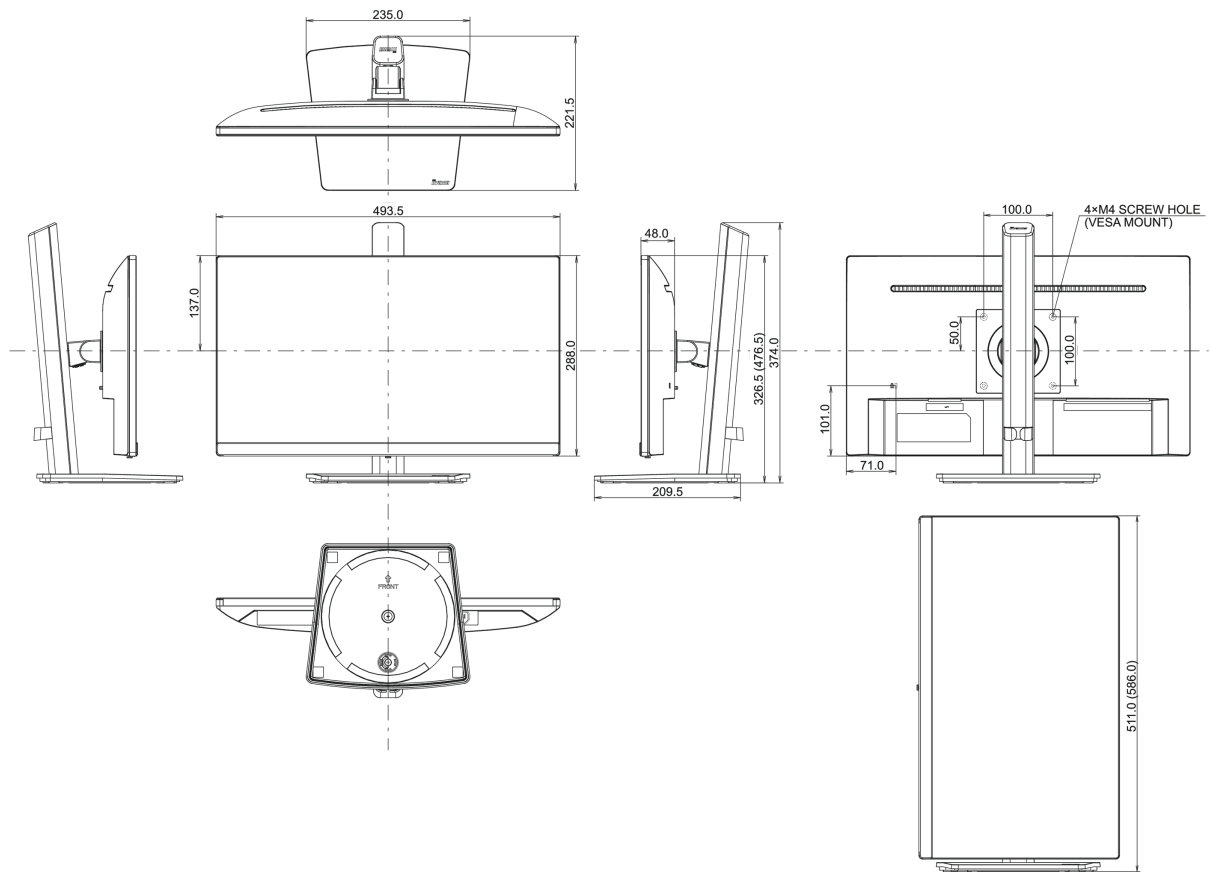

04 MECHANISME

Positieaanpassingen	draaien, kantelen, pivot (rotatie aan beide zijden)
Hoogte-instelling	150mm
Rotatie	90°
Draaibare voet	90°; 45° links; 45° rechts

Kantelhoek 23° omhoog; 5° omlaag

VESA montage 100 x 100mm

EPEAT *registratie verschilt per land, ga voor meer informatie naar www.epeat.net

REACH SVHC meer dan 0.1%: Lood

08 AFMETINGEN / GEWICHT

Product afmetingen B x H x D 493.5 x 326.5 (476.5) x 221.5mm

Doos afmetingen B x H x D 615 x 125 x 400mm

Gewicht (zonder doos) 4.2kg

Gewicht (inclusief doos) 5.0kg

EAN code 4948570120789

Alle handelsmerken zijn geregistreerd. Gegevens onder voorbehoud van zetfouten. Specificaties kunnen vooraf en zonder opgave van reden gewijzigd worden. Alle LCD-panels vallen onder ISO-9241-307:2008 inzake pixelfouten.