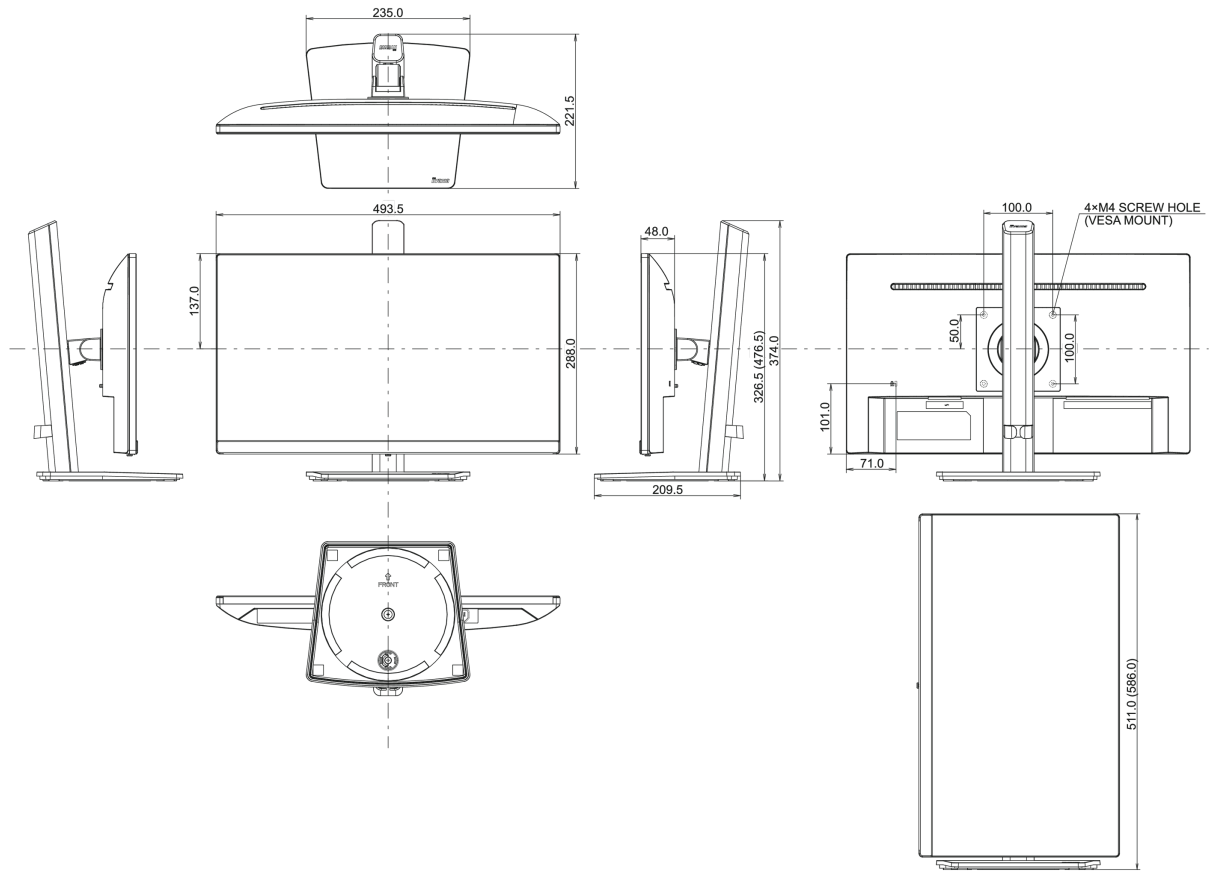

All trademarks and registered trademarks acknowledged. E & O E. Specification subject to change without notice. All LCD's comply with ISO-9241-307:2008 in connection with pixel defects.

© IYAMA CORPORATION. ALL RIGHTS RESERVED