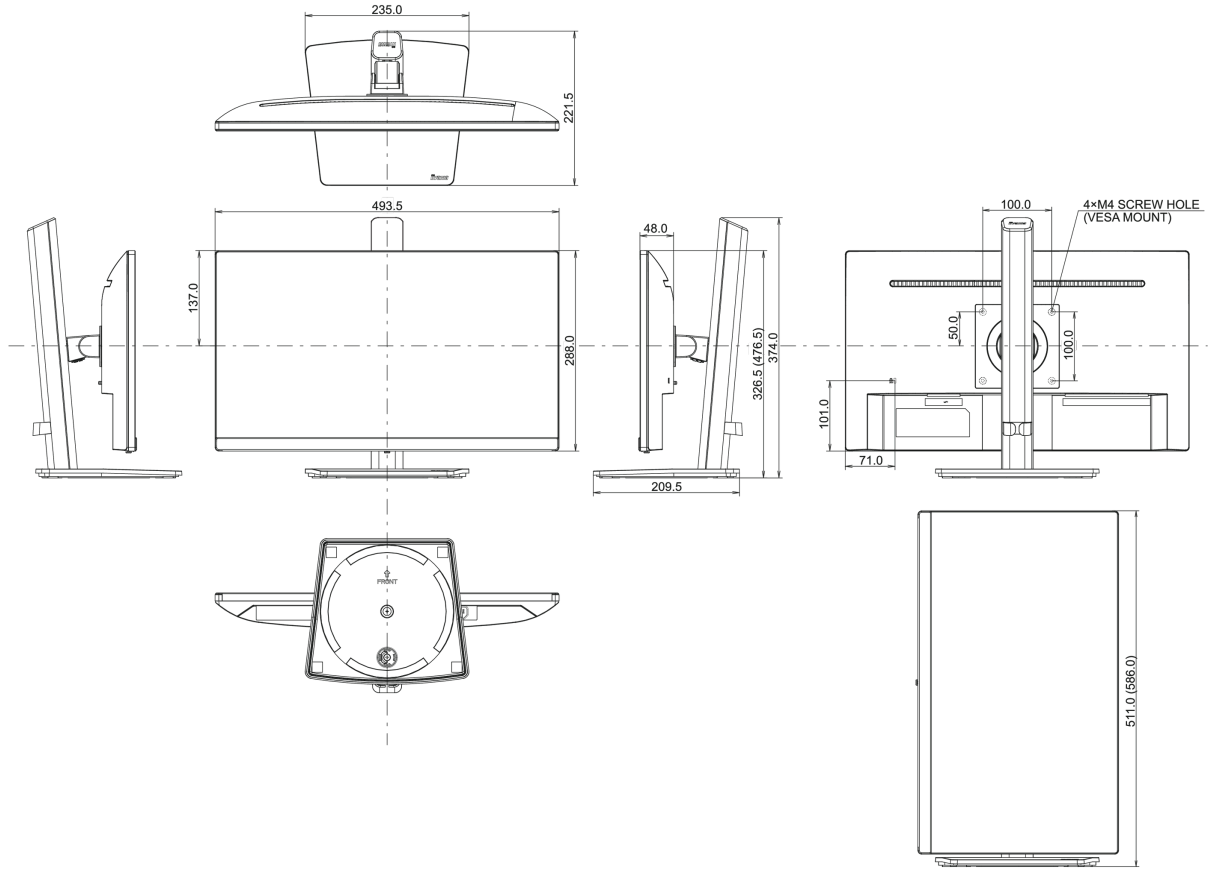

Güç Kaynağı

AC AC - 100V, 240/V, 50Hz

Güç Tüketimi

13W tipik, 0.5W stand by, 0.3W off mode

07 SÜRDÜRÜLEBİLİRLİK

EPEAT

*registration varies by country, go to www.epeat.net for details

08 ÖLÇÜLER / AĞIRLIK

Ürün boyutları G x Y x D

493.5 x 326.5 (476.5) x 221.5mm

Kutu boyutları G x Y x D

615 x 125 x 400mm

Ağırlık (kutu hariç)

4.2kg

Ağırlık (kutu ile birlikte)

5.0kg

EAN kodu

4948570120789

All trademarks and registered trademarks acknowledged. E & O E. Specification subject to change without notice. All LCD's comply with ISO-9241-307:2008 in connection with pixel defects.

© IIYAMA CORPORATION. ALL RIGHTS RESERVED