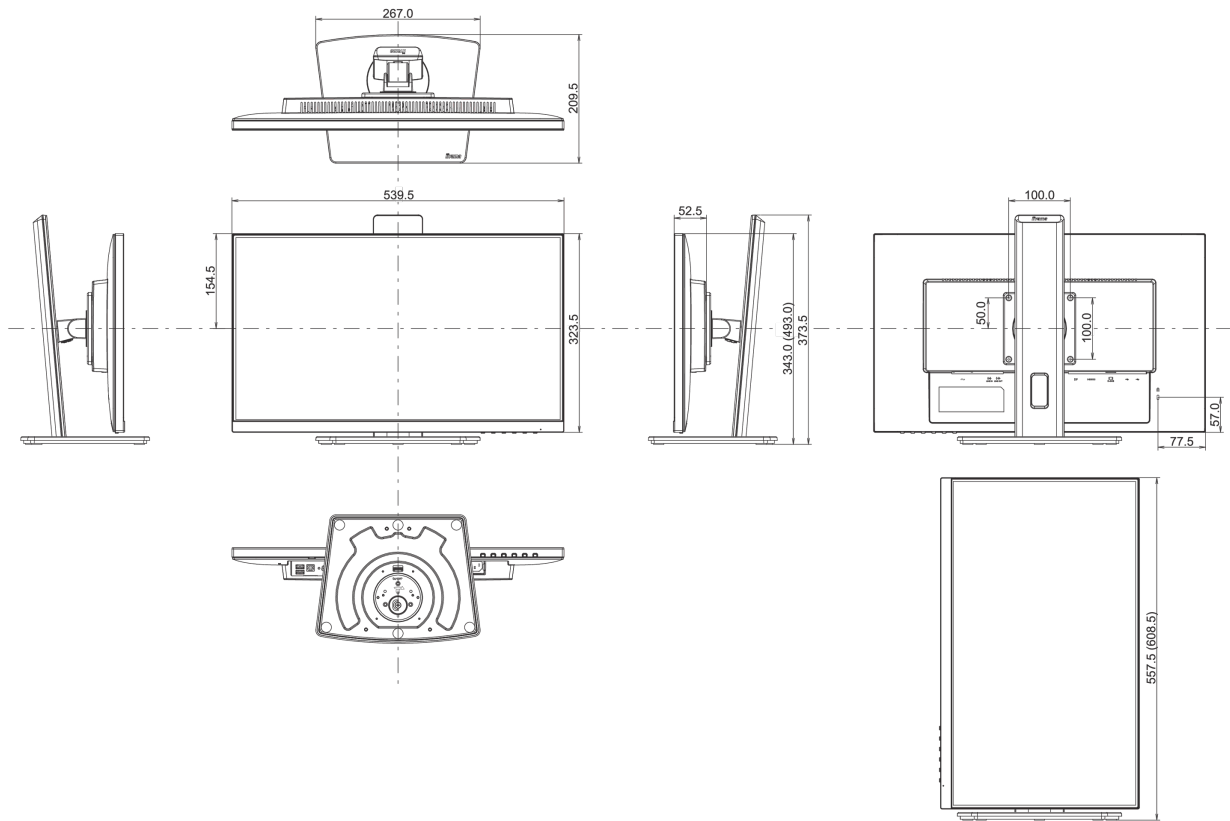

01 CARACTÉRISTIQUES DE L'ÉCRAN

Design	3 côtés sans bordure
Diagonale	23.8", 60.5cm
Matrice	dalle IPS Technologie LED, finition mate
Résolution native	1920 x 1080 @75Hz (DisplayPort&HDMI, 2.1 megapixel Full HD)
Le ratio d'aspect	16:9
Luminosité	250 cd/m ²
Contraste	1000:1
Contraste dynamique	80M:1
Temps de réponse (GTG)	4ms
Angle de vision	horizontal/vertical: 178°/178°, droit/gauche: 89°/89°, en avant/en arrière: 89°/89°
Couleurs supportées	16.7mln (sRGB: 99%; NTSC: 72%)
Fréquence horizontale	30 - 86kHz
Surface de travail H x L	527 x 296.5mm, 20.7 x 11.7"
Taille du pixel	0.275mm
Couleur	mate, noir

04 MECANIQUE

Réglages Position Image	hauteur, angle H, angle V, pivot (rotation des deux côtés)
RÉGULATION DE LA HAUTEUR	150mm
Rotation (fonction PIVOT)	90°
Angle de rotation	90°; 45 ° gauche; 45° droit
Angle d'inclinaison	23° en avant; 5° en arrière

Montage VESA	100 x 100mm
Système de gestion de passage des câbles	oui

05 ACCESSOIRES INCLUS

Câbles	câble d'alimentation, USB, HDMI, DP
Autres	guide démarrage rapide, guide de sécurité

06 GESTION DE L'ÉNERGIE

08 DIMENSIONS / POIDS

Dimensions produit L x H x P	539.5 x 343 (493) x 209.5mm
Dimensions de la boîte L x H x P	620 x 415 x 162mm
Poids (sans boîte)	5.3kg
Poids (avec boîte)	6.7kg
Code EAN	4948570121229