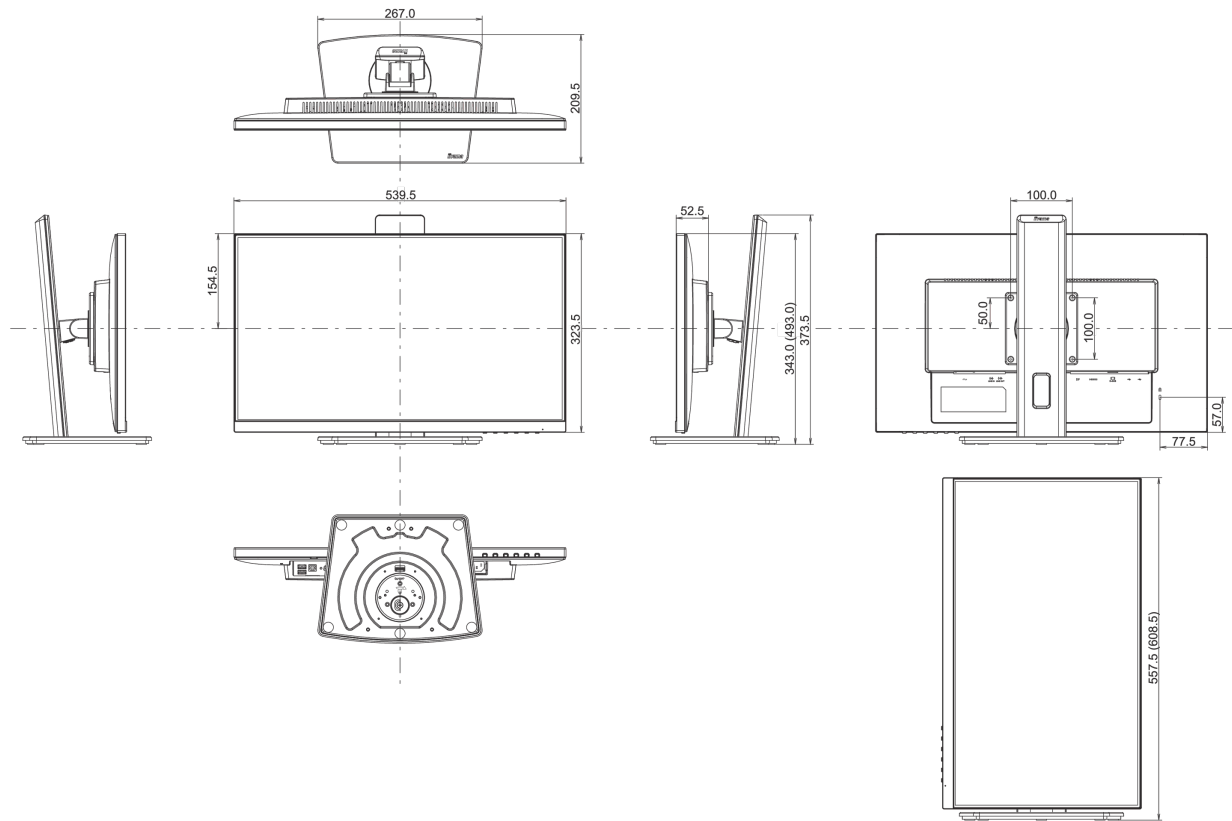

04 MECHANISME

Positieaanpassingen	hoogte, draaien, kantelen, pivot (rotatie aan beide zijden)
Hoogte-instelling	150mm
Rotatie	90°
Draaibare voet	90°; 45 ° links; 45° rechts
Kantelhoek	23° omhoog; 5° omlaag

VESA montage	100 x 100mm
Kabelmanagement systeem	ja

05 INBEGREPEN ACCESSOIRES

Kabels	Stroom, USB, HDMI, DP
Overige	Quick guide handleiding, veiligheidsinstructies

06 POWER-MANAGEMENT

Voeding	intern
Stroomvoorziening	AC 100 - 240V, 50/60Hz
Energieverbruik	15W typisch, 0.5W stand by, 0.3W uit modus

08 AFMETINGEN / GEWICHT

Product afmetingen B x H x D	539.5 x 343 (493) x 209.5mm
Doos afmetingen B x H x D	620 x 415 x 162mm
Gewicht (zonder doos)	5.3kg
Gewicht (inclusief doos)	6.7kg
EAN code	4948570121229