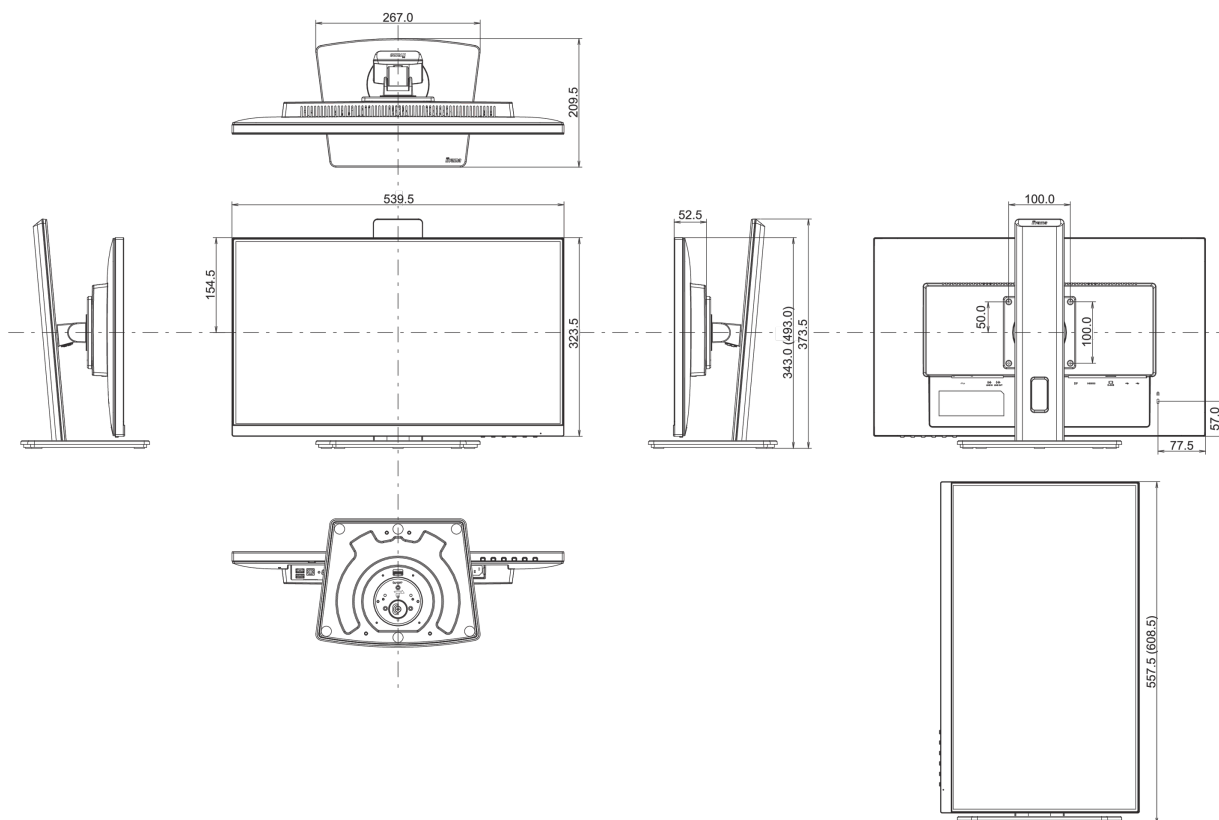

04 МЕХАНИЧЕСКИЕ ХАРАКТЕРИСТИКИ

Эргономика	высота, вращение подставки, наклон, pivot (вращение в обе стороны)
Настройка высоты (HAS)	150мм
Вращение экрана (PIVOT)	90°
Вращение подставки (Swivel)	90°; 45° лево; 45° право
Угол наклона экрана	23° вверх; 5° вниз
Крепление VESA	100 x 100мм
Крепления для кабелей	да

05 6.АКЦЕССУАРЫ

Кабели	Питание, USB, HDMI, DP
Прочее	Краткое руководство по началу работы, Руководство по безопасности

06 POWER-MANAGEMENT

Блок питания	внутренний
Питание	AC 100 - 240V, 50/60Гц
Потребляемая мощность	15W стандарт, 0.5W ожидание, 0.3W отключено

08 РАЗМЕР / ВЕС

Размер продукта Ш x В x Г	539.5 x 343 (493) x 209.5мм
Размер коробки Ш x В x Г	620 x 415 x 162мм
Вес (без упаковки)	5.3кг
Вес (с упаковкой)	6.7кг
EAN код	4948570121229

Все товарные знаки и торговые марки являются собственностью их владельцев и они защищены. Ошибки и изменения допускаются. Спецификации могут быть изменены без уведомления. Все LCD мониторы соответствуют стандарту ISO-9241-307:2008 по политике битых пикселей.