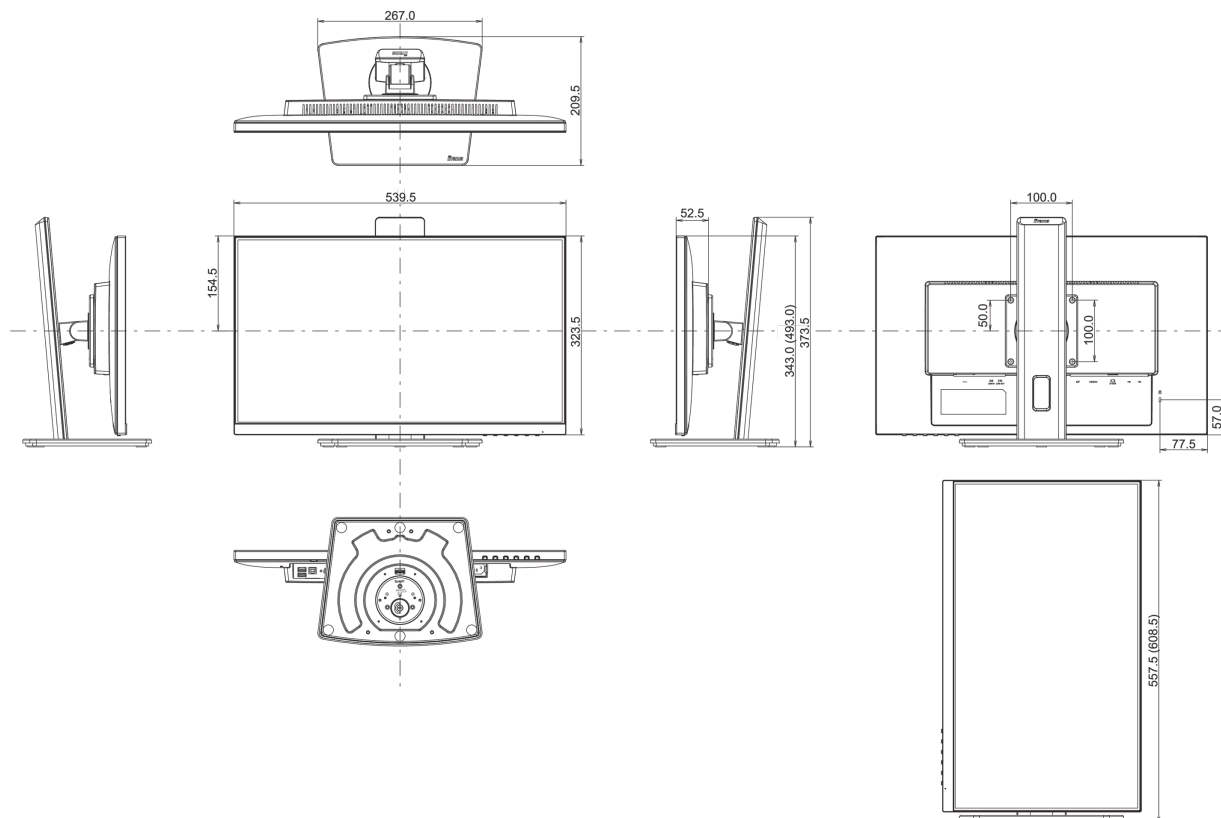

## 04 MECHANICKÉ ČÁSTI

Úpravy polohy	výška, swivel, náklon, Pivot (rotace na obě strany)
Výškově nastavitelné	150mm
Otočný (Pivot)	90°
Úhel otočení	90°; 45 ° na lefo; 45° na parvo
Úhel náklonu	23° nahoru; 5° dolů
VESA	100 x 100mm
Systém správy kabelů	ano

## 08 ROZMĚRY / HMOTNOST

Rozměry výrobku Š x V x D	539.5 x 343 (493) x 209.5mm
Rozměry balení Š x V x D	620 x 415 x 162mm
Váha (bez balení)	5.3kg
Váha (s balením)	6.7kg
EAN code	4948570121229

Všechny ochranné známky jsou registrovány a chráněny. Vyhrazené právo na změny. Veškeré ploché panely LCD splňují normu ISO-9241-307:2008 v oblasti počtu vadných pixelů.