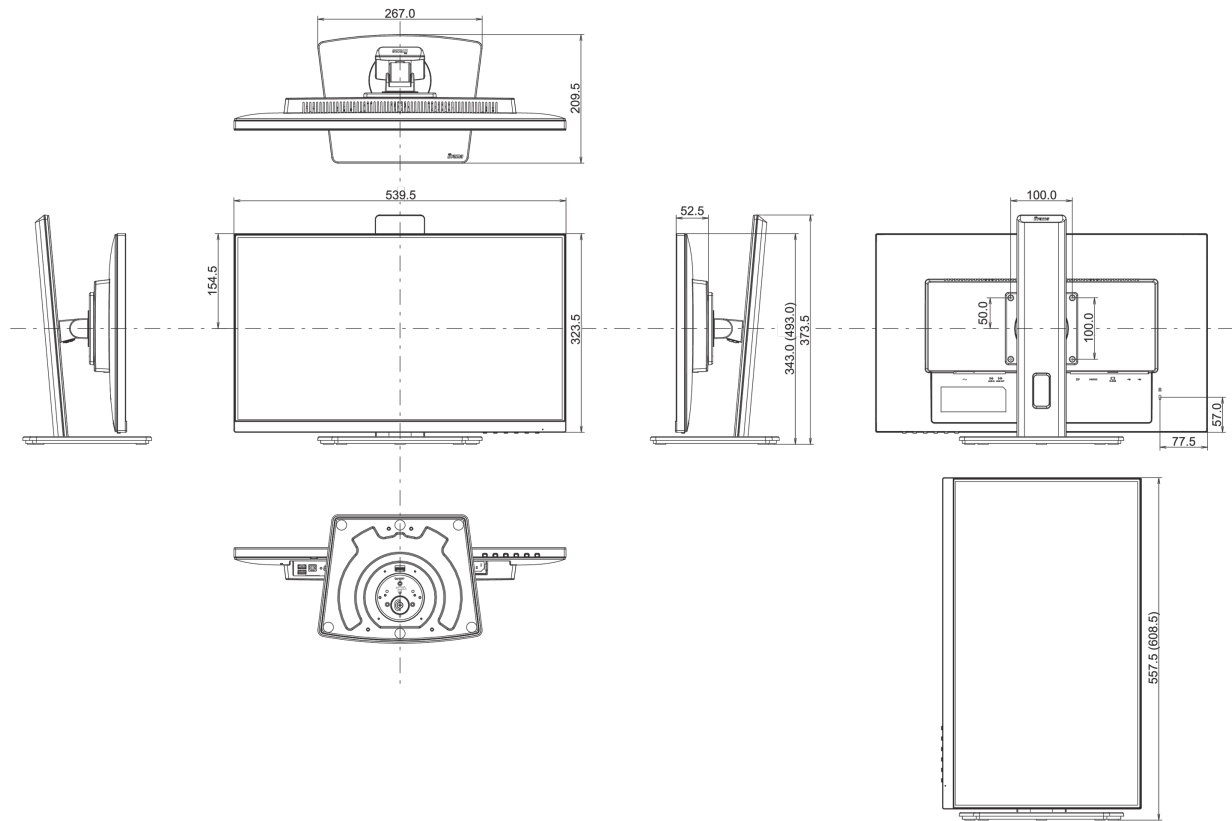

01 CARACTÉRISTIQUES DE L'ÉCRAN

Design	3 côtés sans bordure
Diagonale	23.8", 60.5cm
Matrice	dalle IPS Technologie LED, finition mate
Résolution native	1920 x 1080 @75Hz (DisplayPort&HDMI, 2.1 megapixel Full HD)
Le ratio d'aspect	16:9
Luminosité	250 cd/m ²
Contraste	1000:1
Contraste dynamique	80M:1
Temps de réponse (GTG)	4ms
Angle de vision	horizontal/vertical: 178°/178°, droit/gauche: 89°/89°, en avant/en arrière: 89°/89°
Couleurs supportées	16.7mln (sRGB: 99%; NTSC: 72%)
Fréquence horizontale	30 - 86kHz
Surface de travail H x L	527 x 296.5mm, 20.7 x 11.7"
Taille du pixel	0.275mm
Couleur	mate, noir

04 MECANIQUE

Réglages Position Image	hauteur, angle H, angle V, pivot (rotation des deux côtés)
RÉGULATION DE LA HAUTEUR	150mm
Rotation (fonction PIVOT)	90°
Angle de rotation	90°; 45 ° gauche; 45° droit
Angle d'inclinaison	23° en avant; 5° en arrière

Montage VESA	100 x 100mm
Système de gestion de passage des câbles	oui

05 ACCESSOIRES INCLUS

Câbles	câble d'alimentation, USB, HDMI, DP
Autres	guide démarrage rapide, guide de sécurité

06 GESTION DE L'ÉNERGIE

08 DIMENSIONS / POIDS

Dimensions produit L x H x P	539.5 x 343 (493) x 209.5mm
Dimensions de la boîte L x H x P	620 x 415 x 162mm
Poids (sans boîte)	5.3kg
Poids (avec boîte)	6.7kg
Code EAN	4948570121229