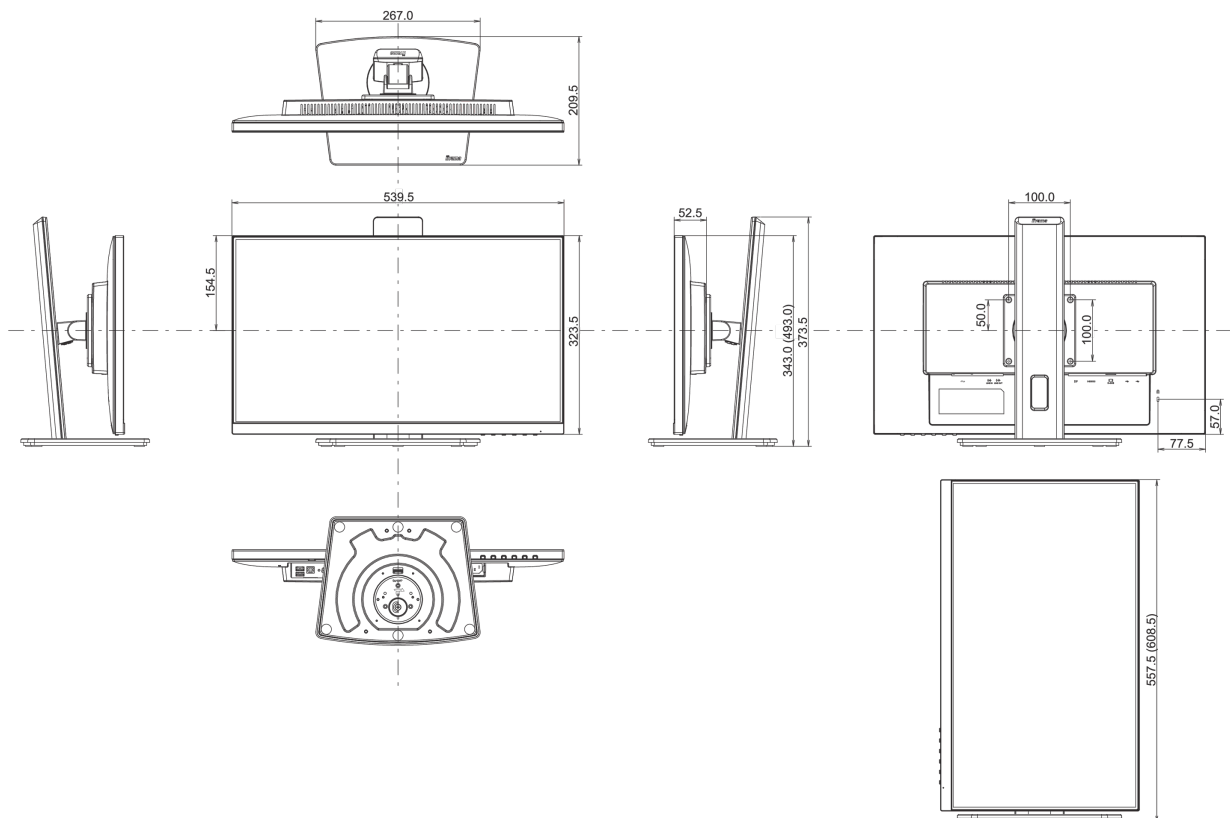

05 6.АКЦЕССУАРЫ

Кабели

Питание, USB, HDMI, DP

Прочее

Краткое руководство по началу работы, Руководство по безопасности

06 POWER-MANAGEMENT

Блок питания

внутренний

Питание

AC 100 - 240V, 50/60Гц

Потребляемая мощность

15W стандарт, 0.5W ожидание, 0.3W отключено

07 СТАНДАРТЫ

Сертификаты

TCO Certified, CE, TÜV-GS, EAC, VCCI-B, PSE, RoHS support, ErP, WEEE, REACH, UKCA

TCO Certified

XUB2492HSU-B5 H, ProLite XUB2492HSU-B5 J, ProLite XUB2492HSU-B5 K

REACH SVHC

свинца, превышает 0.1%

08 РАЗМЕР / ВЕС

Размер продукта Ш x В x Г

539.5 x 343 (493) x 209.5мм

Размер коробки Ш x В x Г

620 x 415 x 162мм

Вес (без упаковки)

5.3кг

Вес (с упаковкой)

6.7кг

EAN код

4948570121229