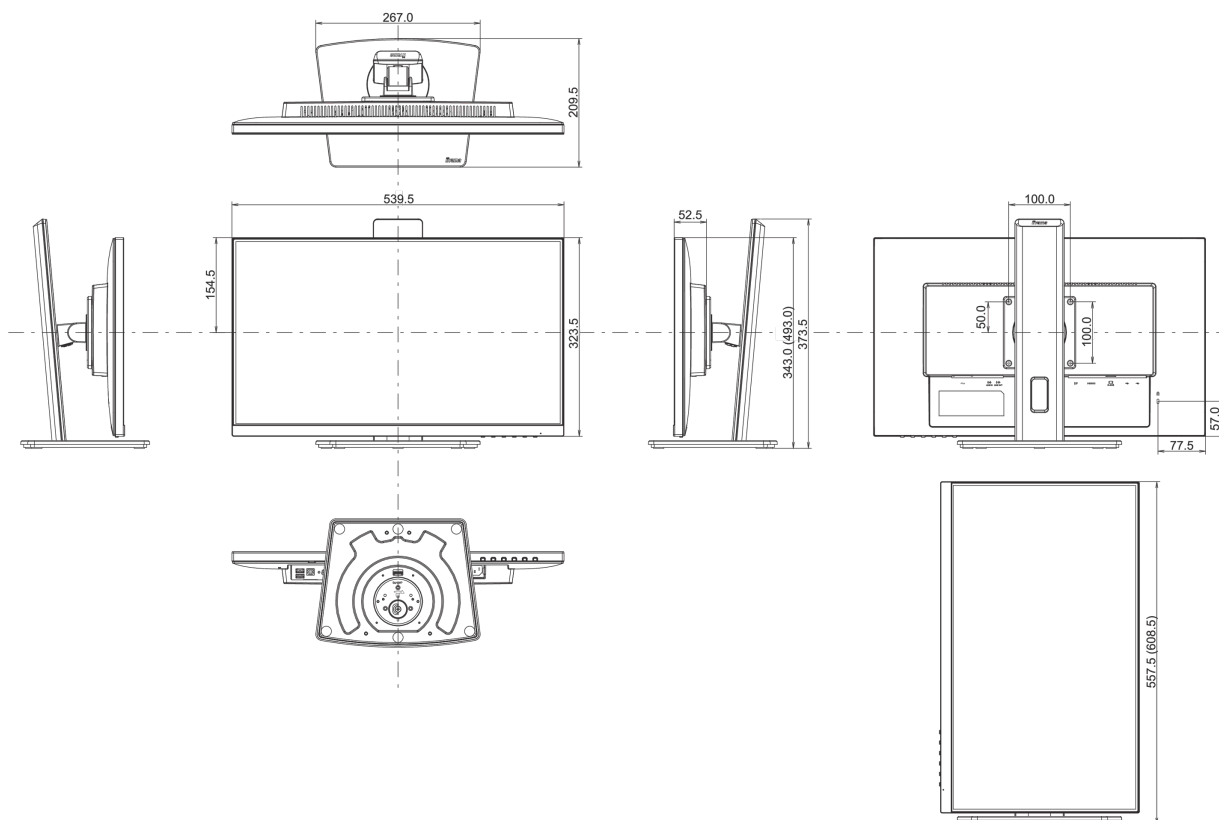

04 МЕХАНИЧЕСКИЕ ХАРАКТЕРИСТИКИ

Эргономика	высота, вращение подставки, наклон, pivot (вращение в обе стороны)
Настройка высоты (HAS)	150мм
Вращение экрана (PIVOT)	90°
Вращение подставки (Swivel)	90°; 45 ° лево; 45° право
Угол наклона экрана	23° вверх; 5° вниз
Крепление VESA	100 x 100мм
Крепления для кабелей	да

05 6.АКЦЕССУАРЫ

Кабели	Питание, USB, HDMI, DP
Прочее	Краткое руководство по началу работы, Руководство по безопасности

06 POWER-MANAGEMENT

Блок питания	внутренний
Питание	AC 100 - 240V, 50/60Гц
Потребляемая мощность	15W стандарт, 0.5W ожидание, 0.3W отключено

08 РАЗМЕР / ВЕС

Размер продукта Ш x В x Г	539.5 x 343 (493) x 209.5мм
Размер коробки Ш x В x Г	620 x 415 x 162мм
Вес (без упаковки)	5.3кг
Вес (с упаковкой)	6.7кг
EAN код	4948570121229

Все товарные знаки и торговые марки являются собственностью их владельцев и они защищены. Ошибки и изменения допускаются. Спецификации могут быть изменены без уведомления. Все LCD мониторы соответствуют стандарту ISO-9241-307:2008 по политике битых пикселей.