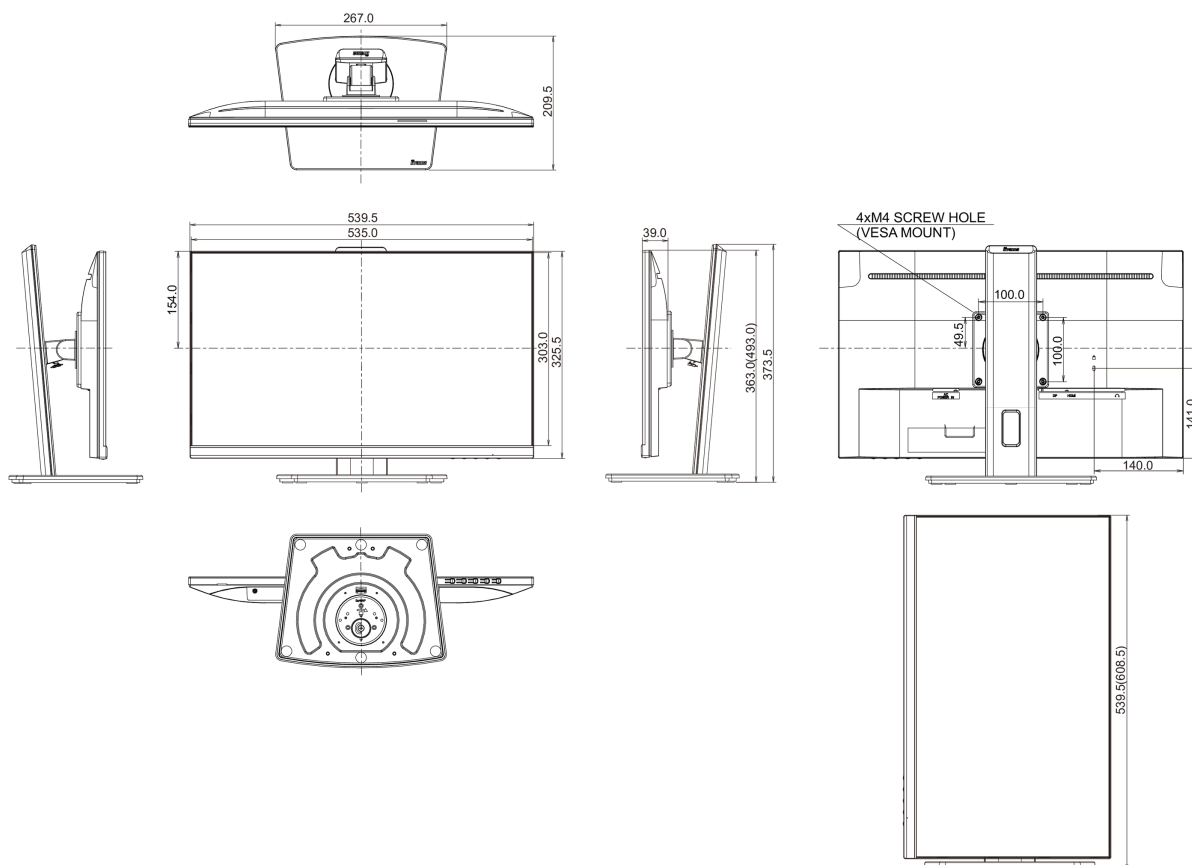

04 MECHANICKÉ ČÁSTI

Úpravy polohy	výška, pivot (rotace), swivel, náklon
Výškově nastavitelné	150mm
Otočný (Pivot)	90°
Úhel otočení	90°; 45° na lefo; 45° na parvo
Úhel náklonu	23° nahoru; 5° dolů
VESA	100 x 100mm
Systém správy kabelů	ano

07 UDRŽITELNOST

Předpisy	CE, TÜV-Bauart, EAC, VCCI-B, PSE, RoHS support, ErP, WEEE, REACH, UKCA
Energetická třída (Regulation (EU) 2017/1369)	D
REACH SVHC	nad 0.1% olova

08 ROZMĚRY / HMOTNOST

Rozměry výrobku Š x V x D	539.5 x 343 (493) x 209,5mm
Rozměry balení Š x V x D	635 x 390 x 145mm
Váha (bez balení)	5.7kg
Váha (s balením)	6.4kg
EAN code	4948570121144