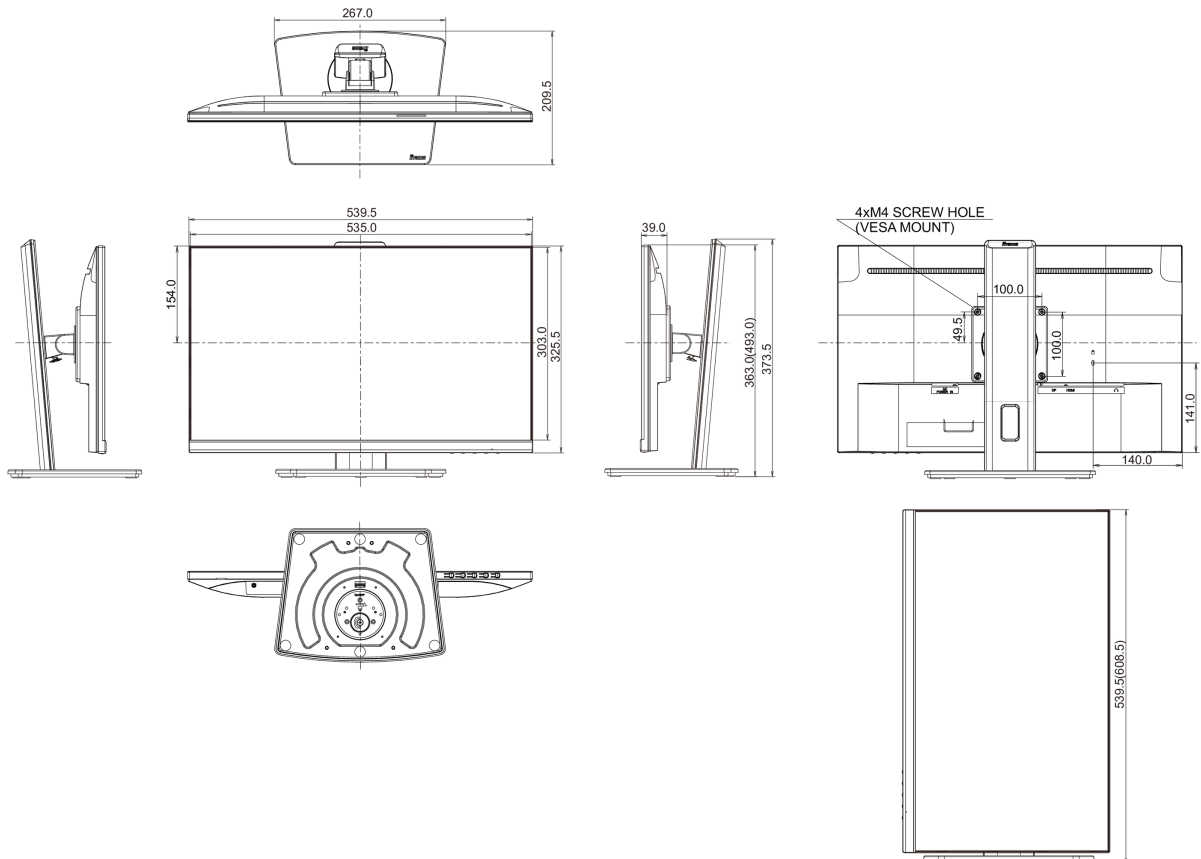

01 CARACTÉRISTIQUES DE L'ÉCRAN

Design	3 côtés sans bordure
Diagonale	23.8", 60.5cm
Matrice	dalle IPS Technologie LED, finition mate
Résolution native	1920 x 1080 @75Hz (2.1 megapixel Full HD)
Le ratio d'aspect	16:9
Luminosité	250 cd/m ²
Contraste	1000:1
Contraste dynamique	80M:1
Temps de réponse (GTG)	4ms
Angle de vision	horizontal/vertical: 178°/178°, droit/gauche: 89°/89°, en avant/en arrière: 89°/89°
Couleurs supportées	16.7mln
Fréquence horizontale	30 - 83kHz
Surface de travail H x L	527 x 296.5mm, 20.7 x 11.7"
Taille du pixel	0.275mm
Couleur	mate, noir

04 MECANIQUE

Réglages Position Image	hauteur, pivot (rotation), angle H, angle V
RÉGULATION DE LA HAUTEUR	150mm
Rotation (fonction PIVOT)	90°
Angle de rotation	90°; 45° gauche; 45° droit
Angle d'inclinaison	23° en avant; 5° en arrière
Montage VESA	100 x 100mm
Système de gestion de passage des câbles	oui

Dimensions produit L x H x P	539.5 x 343 (493) x 209,5mm
Dimensions de la boîte L x H x P	635 x 390 x 145mm
Poids (sans boîte)	5.7kg
Poids (avec boîte)	6.4kg
Code EAN	4948570121144

Toutes les marques nommées sur ce site sont des marques déposées. iiyama ne pourra être tenu responsable d'éventuelles erreurs ou omissions contenues sur ce site. Tous les écrans LCD iiyama sont conformes à la norme ISO-9241-307:2008 pour ce qui concerne les défauts de pixel.