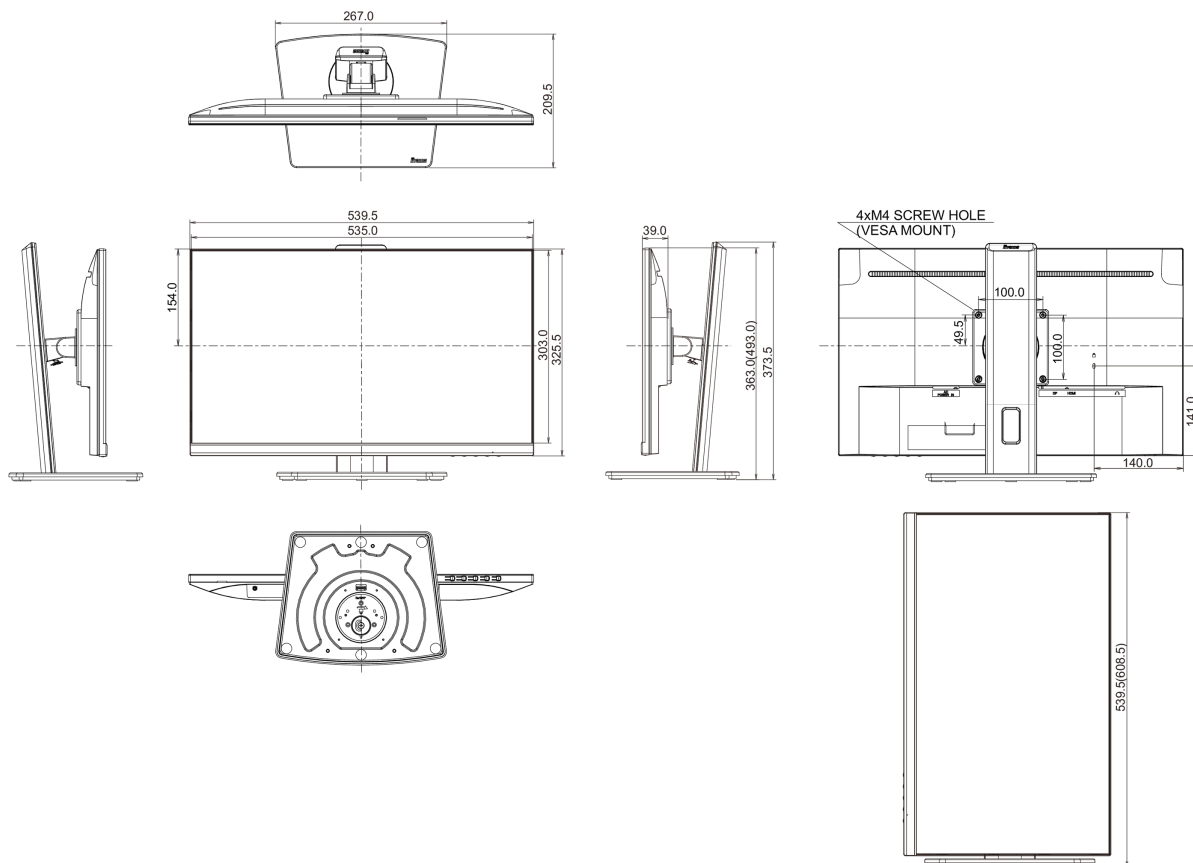

01 KIJELZŐ JELLEMZŐI

Design	3-side borderless
Átló	23.8", 60.5cm
Panel	IPS panel technology LED, matte finish
Natív felbontás	1920 x 1080 @75Hz (2.1 megapixel Full HD)
Képarány	16:9
Fényerő	250 cd/m ²
Statikus kontraszt	1000:1
Speciális kontraszt	80M:1
Válaszidő (GTG)	4ms
Látótér	horizontális/vertikális: 178°/178°, jobb/bal: 89°/89°, fel/le: 89°/89°
Szín támogatás	16.7mln
Horizontális szinkronizálás	30 - 83kHz
Látható terület Sz x M	527 x 296.5mm, 20.7 x 11.7"
Pixel magasság	0.275mm
Szín	mattn, fekete

04 MECHANIKUS

Kijelző helyzetének beállításai	magasság, forgatás, forgatható, billenthető
Magasság beállítása	150mm
Forgatás (PIVOT funkció - portré mód)	90°
Forgó állvány	90°; 45° bal; 45° jobb
Hajlásszög	23° fel; 5° le
VESA állvány	100 x 100mm
Kábelkezelő rendszer	igen

Termék méretei Sz x H x M	539.5 x 343 (493) x 209,5mm
Doboz méretei Sz x H x M	635 x 390 x 145mm
Súly (doboz nélkül)	5.7kg
Súly (dobozzal)	6.4kg
EAN kód	4948570121144

All trademarks and registered trademarks acknowledged. E & O E. Specification subject to change without notice. All LCD's comply with ISO-9241-307:2008 in connection with pixel defects.