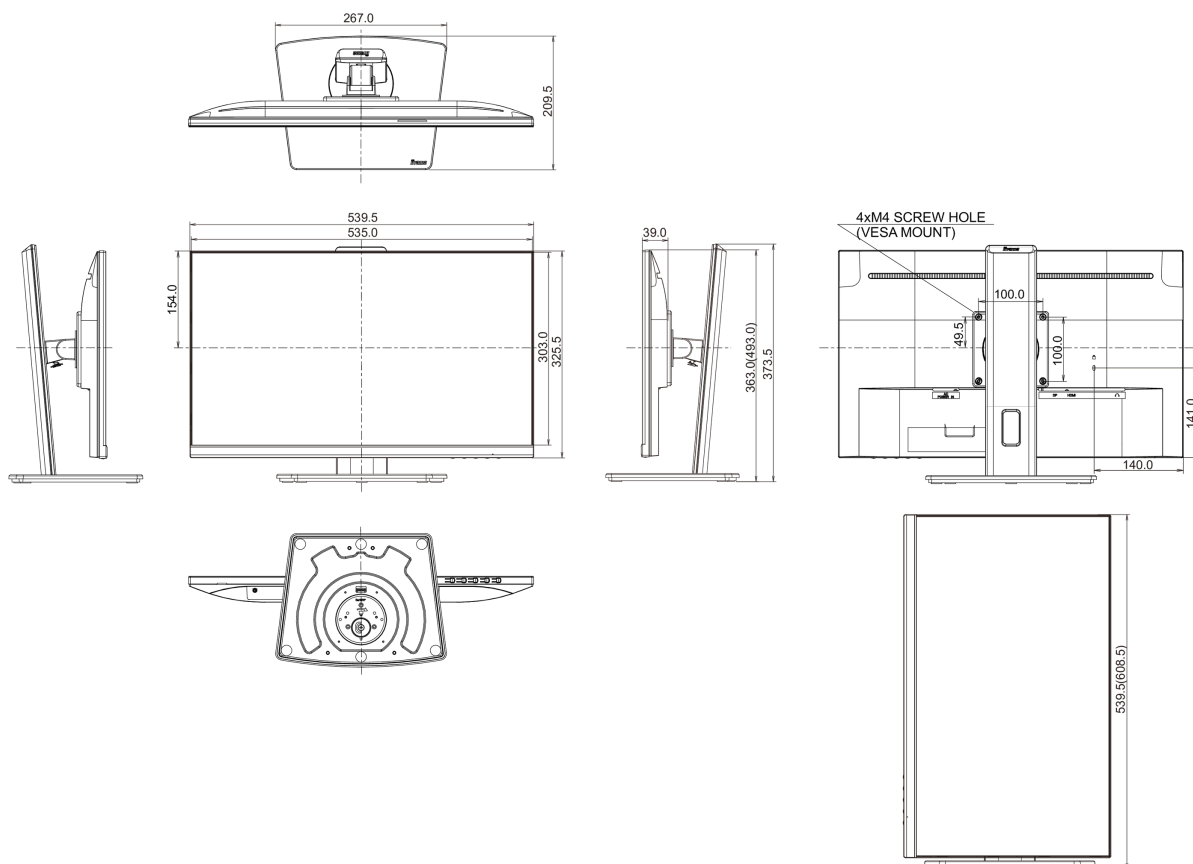

01 CARATTERISTICHE DISPLAY

Design	borderless su tre lati
Diagonale	23.8", 60.5cm
Pannello	Tecnologia pannello IPS, finitura opaca
Risoluzione nativa	1920 x 1080 @75Hz (2.1 megapixel Full HD)
Format	16:9
Luminosità	250 cd/m ²
Contrasto statico	1000:1
Contrasto avanzato	80M:1
Tempo di risposta (GTG)	4ms
Angolo di visione	orizzontale/verticale: 178°/178°, sinistra/destro 89°/89°, alto/giù: 89°/89°
Supporta colore	16.7mln
Siincronizzazione orizzontale	30 - 83kHz
Angolo di visione L x H	527 x 296.5mm, 20.7 x 11.7"
Pixel pitch	0.275mm
Color	opaca, nero

04 MECCANICA

Regolazione posizione display	altezza, pivot (rotazione), swivel, tilt
Regolazione altezza	150mm
Rotazione (funzione PIVOT)	90°
Snodo	90°; 45° sinistra; 45° destro
Angolo di inclinazione	23° alto; 5° giù
Montaggio VESA	100 x 100mm
Passaggio cavi	si

D

REACH SVHC

sopra 0.1%: Piombo

08 DIMENSIONI / PESO

Prodotti dimensioni L x H x P

539.5 x 343 (493) x 209,5mm

Box dimensioni L x H x P

635 x 390 x 145mm

Peso (netto)

5.7kg

Peso (lordo)

6.4kg

EAN code

4948570121144

Tutti i marchi e i marchi registrati citati. E & O E. Specifiche soggette a modifiche senza preavviso. Tutti i display LCD è conforme alla norma ISO-9241-307:2008 in connessione con difetti dei pixel.