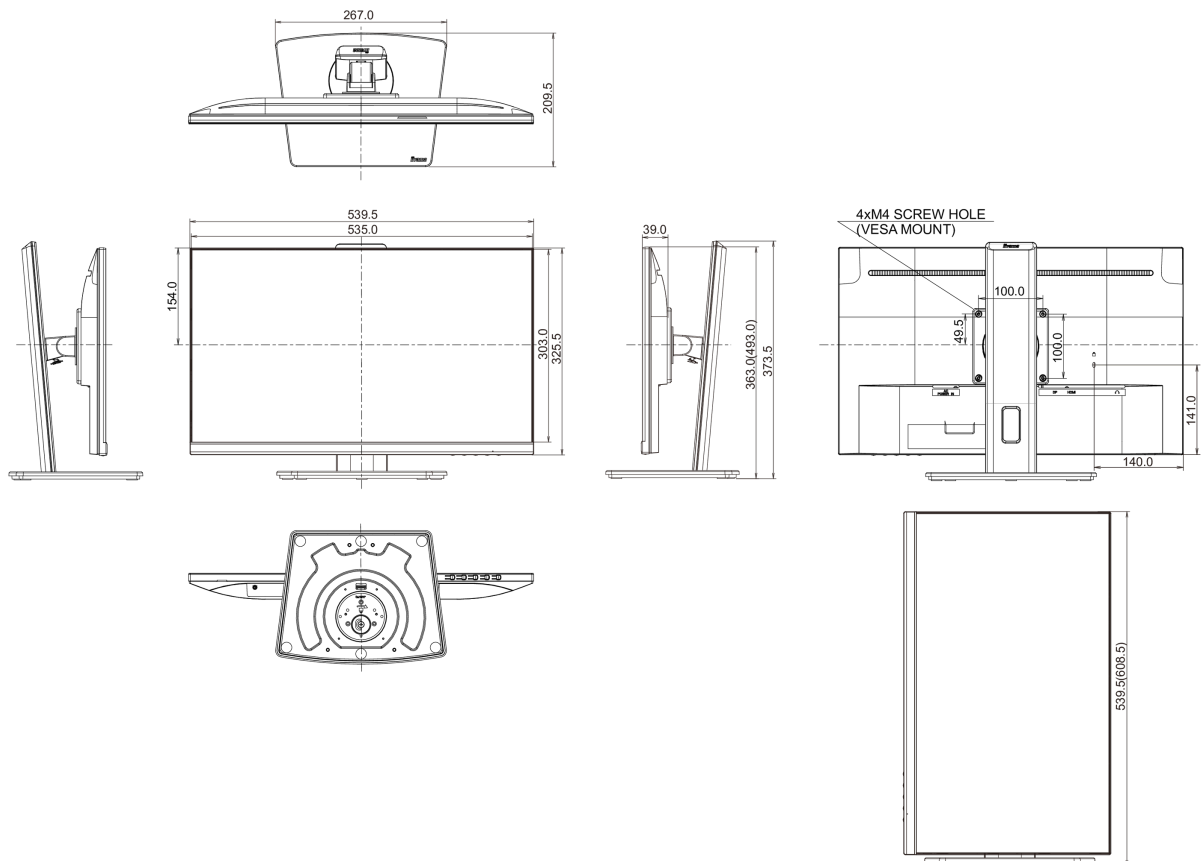

04 MECHANISME

Positieaanpassingen	hoogte, pivot (rotatie), draaien, kantelen
Hoogte-instelling	150mm
Rotatie	90°
Draaibare voet	90°; 45° links; 45° rechts
Kantelhoek	23° omhoog; 5° omlaag
VESA montage	100 x 100mm

D

REACH SVHC

meer dan 0.1%: Lood

08 AFMETINGEN / GEWICHT

Product afmetingen B x H x D

539.5 x 343 (493) x 209,5mm

Doos afmetingen B x H x D

635 x 390 x 145mm

Gewicht (zonder doos)

5.7kg

Gewicht (inclusief doos)

6.4kg

EAN code

4948570121144

Alle handelsmerken zijn geregistreerd. Gegevens onder voorbehoud van zetfouten. Specificaties kunnen vooraf en zonder opgaaf van reden gewijzigd worden. Alle LCD-panelen vallen onder ISO-9241-307:2008 inzake pixelfouten.