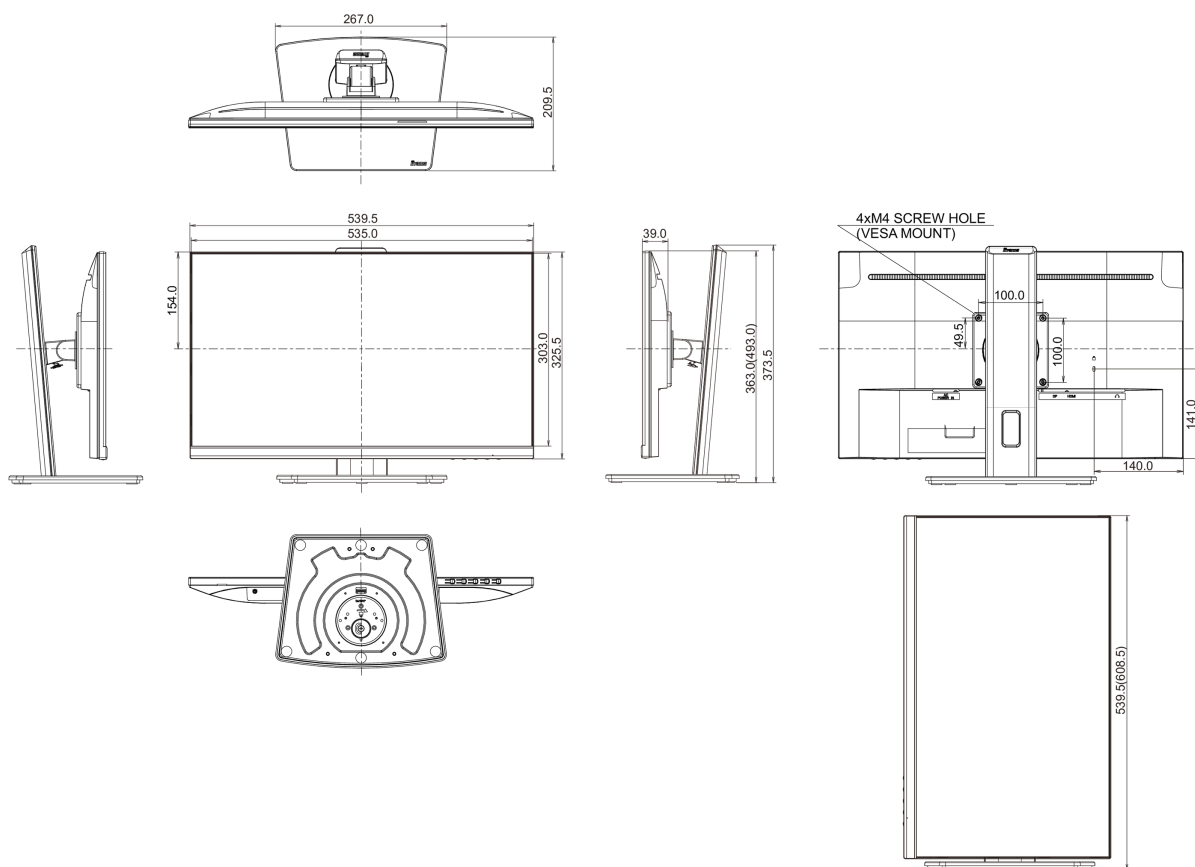

04 МЕХАНИЧЕСКИЕ ХАРАКТЕРИСТИКИ

Эргономика	высота, вращение экрана, вращение подставки, наклон
Настройка высоты (HAS)	150мм
Вращение экрана (PIVOT)	90°
Вращение подставки (Swivel)	90°; 45° лево; 45° право
Угол наклона экрана	23° вверх; 5° вниз
Крепление VESA	100 x 100мм
Крепления для кабелей	да

05 6.АКЦЕССУАРЫ

Кабели	Питание, HDMI
Прочее	Краткое руководство по началу работы, Руководство по безопасности

06 POWER-MANAGEMENT

Блок питания	внутренний
Питание	AC 100 - 240V, 50/60Гц
Потребляемая мощность	15W стандарт, 0.3W ожидание, 0.3W отключено

07 СТАНДАРТЫ

Сертификаты	CE, TÜV-Bauart, EAC, VCCI-B, PSE, RoHS support, ErP, WEEE, REACH, UKCA
REACH SVHC	свинца, превышает 0.1%

08 РАЗМЕР / ВЕС

Размер продукта Ш x В x Г	539.5 x 343 (493) x 209,5мм
Размер коробки Ш x В x Г	635 x 390 x 145мм
Вес (без упаковки)	5.7кг
Вес (с упаковкой)	6.4кг
EAN код	4948570121144