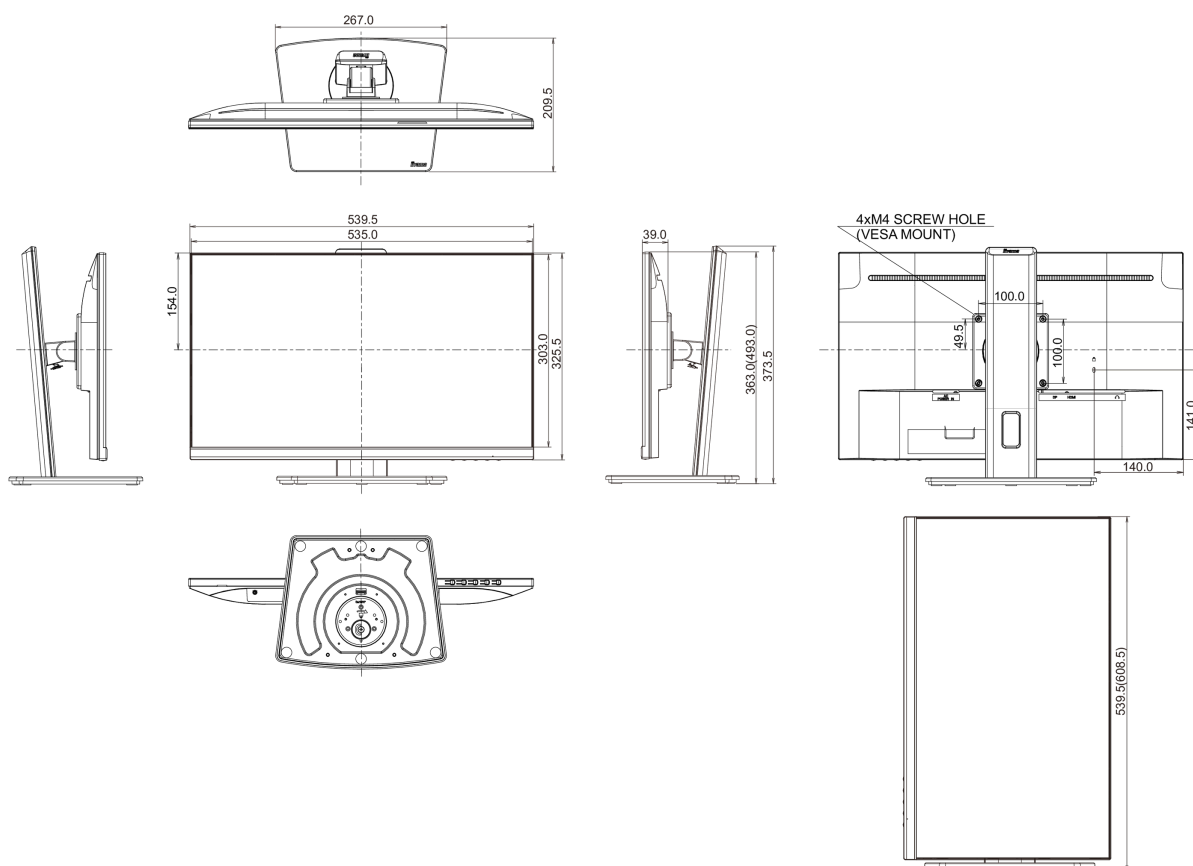

05 UKLJUČENI DODACI

Kablovi

Strujni kabl, HDMI

Ostalo

kratko uputstvo, bezbednosni vodič

06 UPRAVLJANJE NAPAJANJEM

Napajanje

interna

Potrošnja energije

% 1W tipično, 0.3W stand by, 0.3W isključen

07 ODRŽIVOST

Propisi

CE, TÜV-Bauart, EAC, VCCI-B, PSE, RoHS podrška, ErP, WEEE, REACH, UKCA

Klasa energetske efikasnosti (Regulation (EU) 2017/1369)

D

REACH SVHC

iznad 0.1%: Olova

08 DIMENZIJE / TEŽINA

Dimenzije proizvoda Š x V x D

539.5 x 343 (493) x 209,5mm

Dimenzije kutije Š x V x D

635 x 390 x 145mm

Težina (bez kutije)

5.7kg

Težina (sa kutijom)

6.4kg

EAN kod

4948570121144