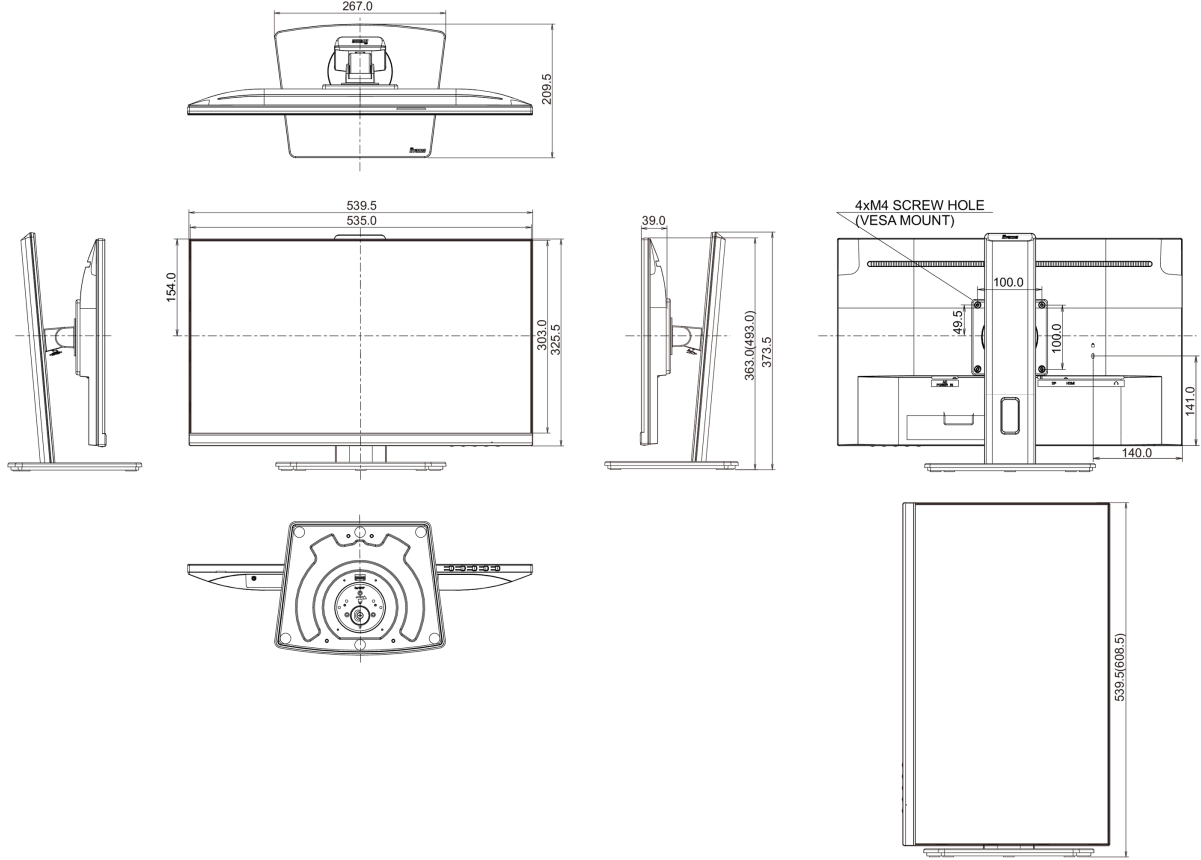

## 01 EKRAN ÖZELLİKLERİ

Tasarım	3-side borderless
Ekran Boyutu	23.8", 60.5cm
Diyagonal	60.5cm
Panel	IPS panel technology LED, matte finish
Çözünürlük	1920 x 1080 @75Hz (2.1 megapixel Full HD)
En-Boy Oranı	16:9
Panel Parlaklığı	250 cd/m <sup>2</sup>
Statik Kontrast	1000:1
Gelişmiş kontrast	80M:1
Tepki süresi (GTG)	4ms
Görüntüleme Alanı	yatay/dikey: 178°/178°, sağ/sol: 89°/89°, yukarı/aşağı: 89°/89°
Yatay Sync	30 - 83kHz
Görüntülenebilir alan G x Y	527 x 296.5mm, 20.7 x 11.7"
Piksel Aralığı	0.275mm

## 07 ÖLÇÜLER / AĞIRLIK

Ürün boyutları G x Y x D 539.5 x 343 (493) x 209,5mm

Kutu boyutları G x Y x D 635 x 390 x 145mm

Ağırlık (kutu hariç) 5.7kg

Ağırlık (kutu ile birlikte) 6.4kg

EAN kodu 4948570121144

All trademarks and registered trademarks acknowledged. E & O E. Specification subject to change without notice. All LCD's comply with ISO-9241-307:2008 in connection with pixel defects.