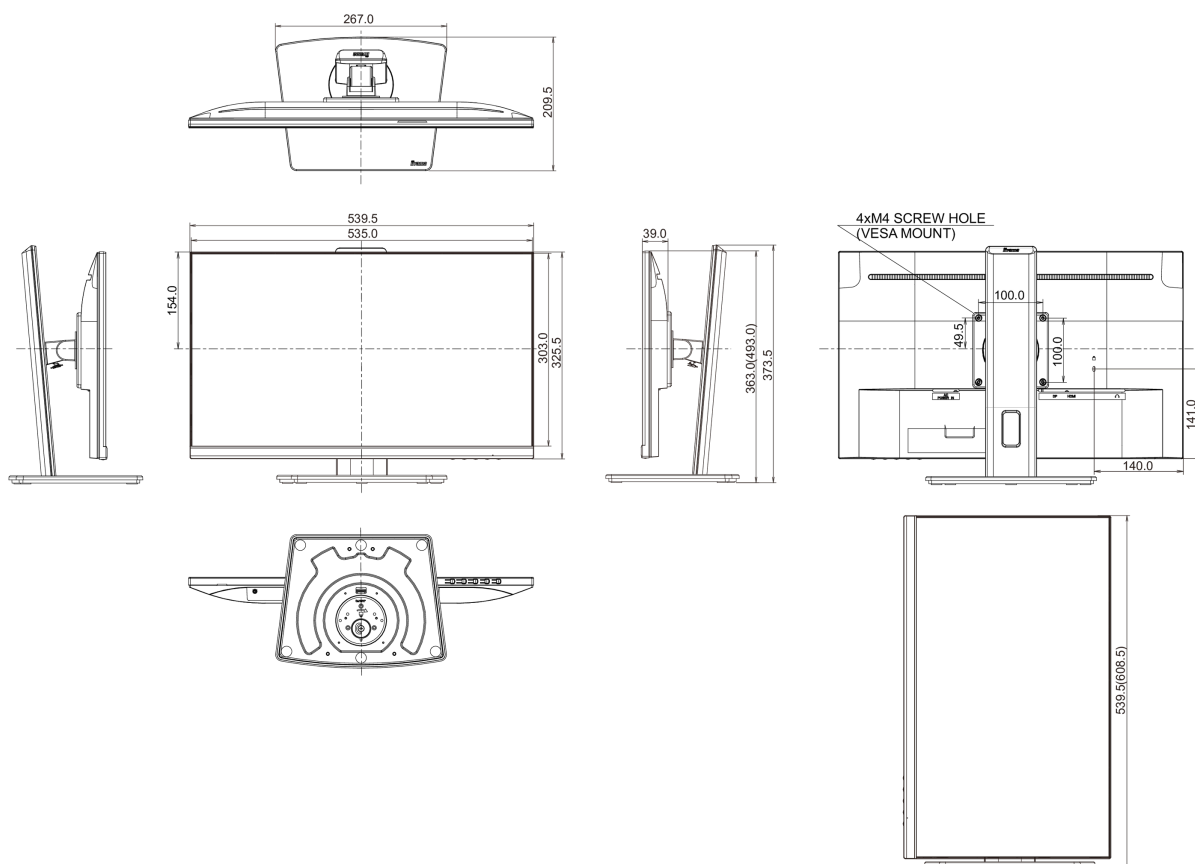

04 МЕХАНИЧЕСКИЕ ХАРАКТЕРИСТИКИ

Эргономика	высота, вращение экрана, вращение подставки, наклон
Настройка высоты (HAS)	150мм
Вращение экрана (PIVOT)	90°
Вращение подставки (Swivel)	90°; 45° лево; 45° право
Угол наклона экрана	23° вверх; 5° вниз
Крепление VESA	100 x 100мм
Крепления для кабелей	да

05 6.АКЦЕССУАРЫ

Кабели	Питание, HDMI
Прочее	Краткое руководство по началу работы, Руководство по безопасности

06 POWER-MANAGEMENT

Блок питания	внутренний
Питание	AC 100 - 240V, 50/60Гц
Потребляемая мощность	15W стандарт, 0.3W ожидание, 0.3W отключено

07 СТАНДАРТЫ

Сертификаты	CE, TÜV-Bauart, EAC, VCCI-B, PSE, RoHS support, ErP, WEEE, REACH, UKCA
REACH SVHC	свинца, превышает 0.1%

08 РАЗМЕР / ВЕС

Размер продукта Ш x В x Г	539.5 x 343 (493) x 209,5мм
Размер коробки Ш x В x Г	635 x 390 x 145мм
Вес (без упаковки)	5.7кг
Вес (с упаковкой)	6.4кг
EAN код	4948570121144