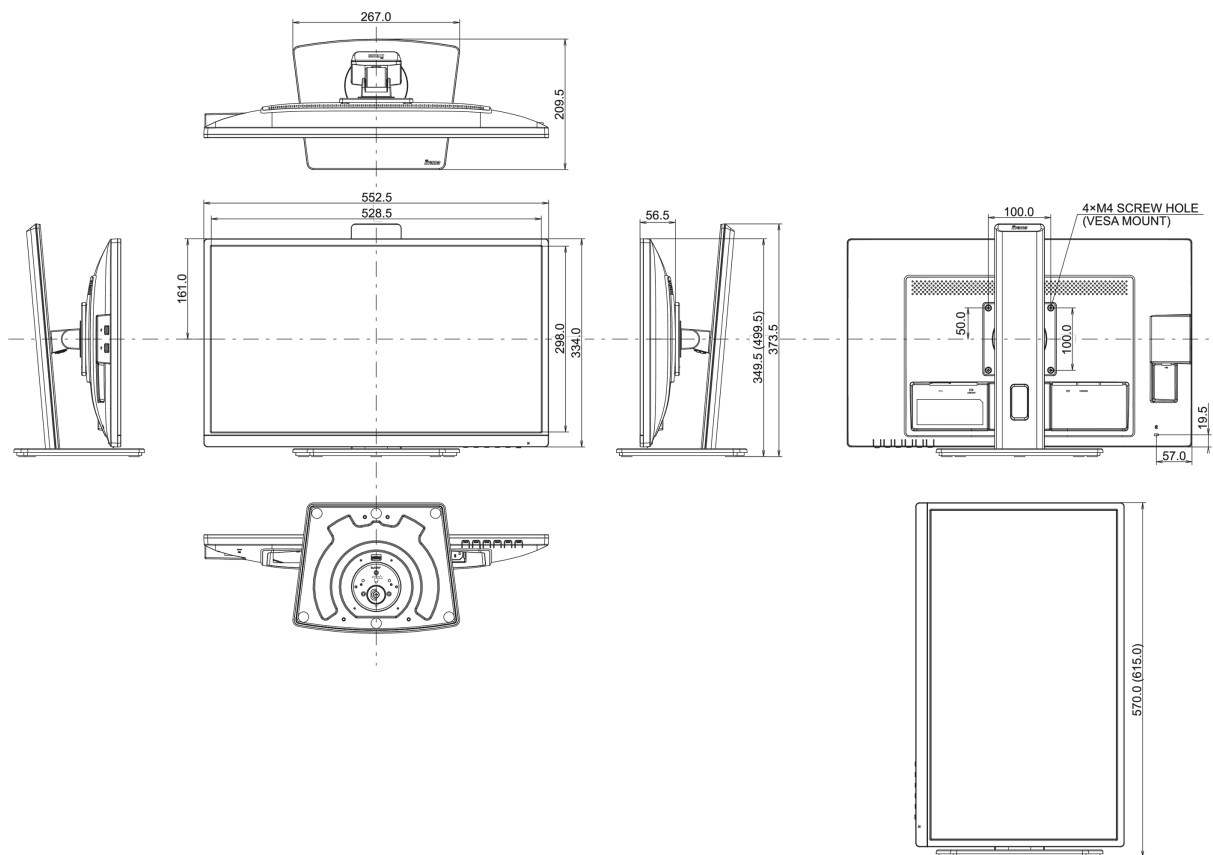

Кабели

Питание, USB, HDMI

Прочее

Краткое руководство по началу работы, Руководство по безопасности

06 POWER-MANAGEMENT

Блок питания

внутренний

Питание

AC 100 - 240V, 50/60Гц

Потребляемая мощность

18W стандарт, 0.5W ожидание, 0.3W отключено

07 СТАНДАРТЫ

Сертификаты

TCO Certified, CE, TÜV-GS, EAC, VCCI-B, RoHS support, ErP, WEEE, REACH, UKCA

TCO Certified

XB2483HSU-B5 H

REACH SVHC

свинца, превышает 0.1%

08 РАЗМЕР / ВЕС

Размер продукта Ш x В x Г

552.5 x 349 (499.5) x 209.5мм

Размер коробки Ш x В x Г

627 x 420 x 162мм

Вес (без упаковки)

5.5кг

Вес (с упаковкой)

6.8кг

EAN код

4948570121564

Все товарные знаки и торговые марки являются собственностью их владельцев и они защищены. Ошибки и изменения допускаются. Спецификации могут быть изменены без уведомления. Все LCD мониторы соответствуют стандарту ISO-9241-307:2008 по политике битых пикселей.