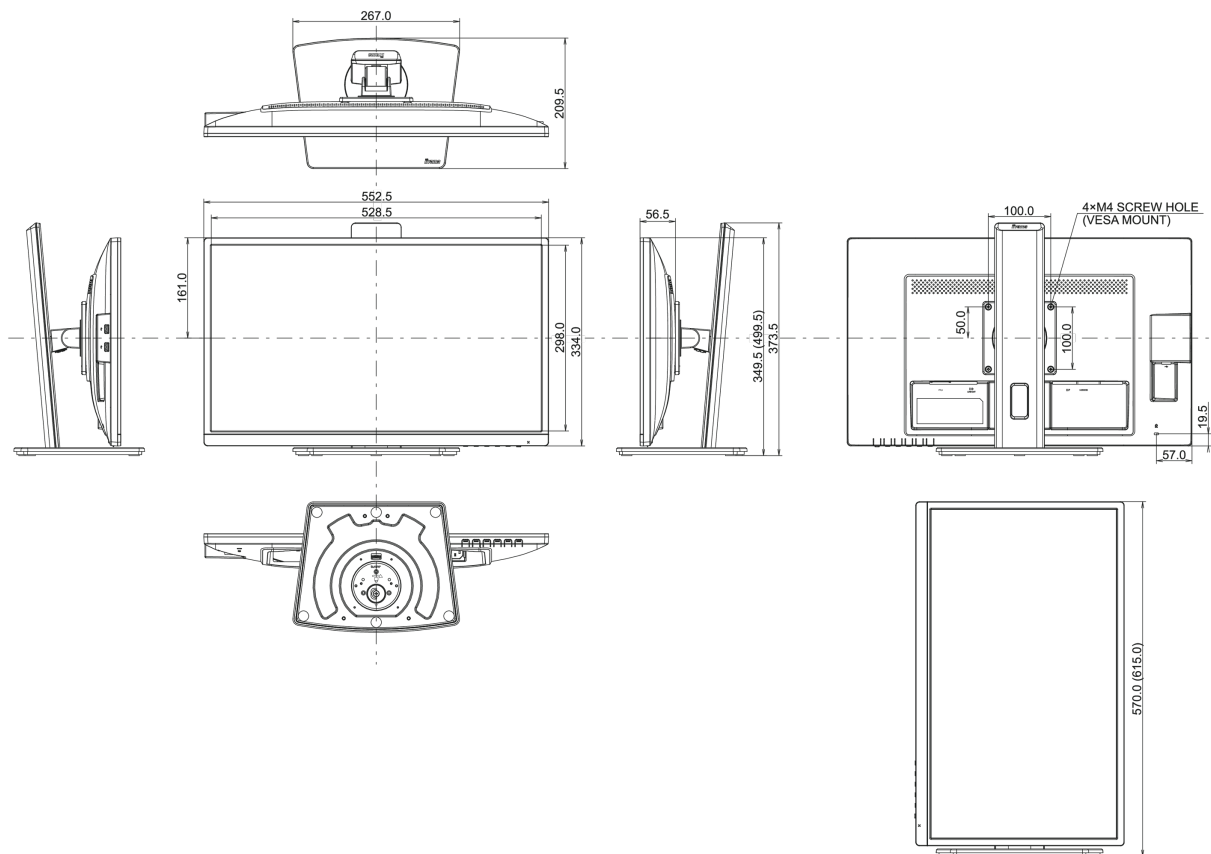

XB2483HSU-B5 H

Energetická třída (Regulation (EU) 2017/1369)

E

REACH SVHC

nad 0.1% olova

08 ROZMĚRY / HMOTNOST

Rozměry výrobku Š x V x D

552.5 x 349 (499.5) x 209.5mm

Rozměry balení Š x V x D

627 x 420 x 162mm

Váha (bez balení)

5.5kg

Váha (s balením)

6.8kg

EAN code

4948570121564