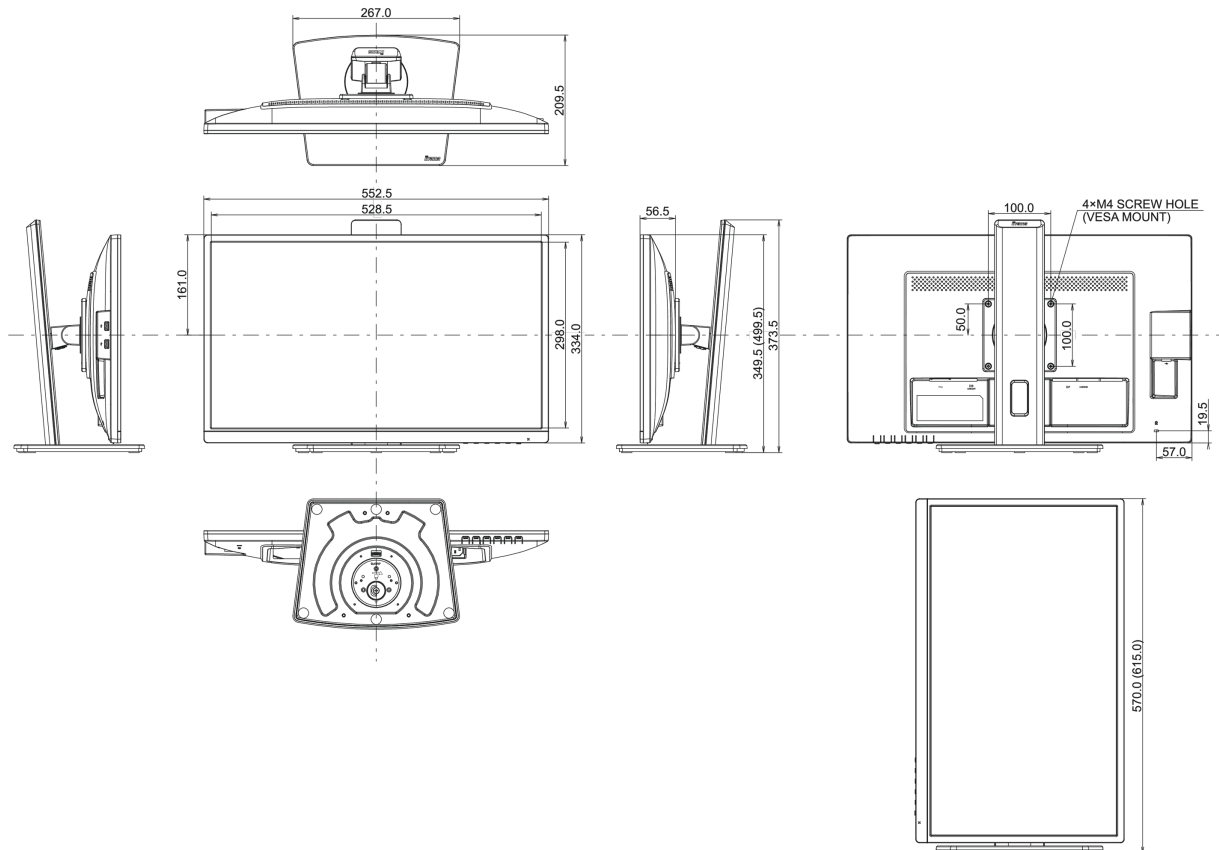

01 CARACTÉRISTIQUES DE L'ÉCRAN

Diagonale	23.8", 60.5cm
Matrice	VA LED, finition mate
Résolution native	1920 x 1080 @75Hz (2.1 megapixel Full HD)
Le ratio d'aspect	16:9
Luminosité	250 cd/m ²
Contraste	3 000:1
Contraste dynamique	80M:1
Temps de réponse (GTG)	4ms
Angle de vision	horizontal/vertical: 178°/178°, droit/gauche: 89°/89°, en avant/en arrière: 89°/89°
Couleurs supportées	16.7mln (sRGB: 99%; NTSC: 72%)
Fréquence horizontale	30 - 80kHz
Surface de travail H x L	527 x 296.5mm, 20.7 x 11.7"
Taille du pixel	0.275mm
Couleur	mate, noir

04 MECANIQUE

Réglages Position Image	hauteur, pivot (rotation), angle H, angle V
RÉGULATION DE LA HAUTEUR	150mm
Rotation (fonction PIVOT)	90°
Angle de rotation	90°; 45° gauche; 45° droit
Angle d'inclinaison	23° en avant; 5° en arrière
Montage VESA	100 x 100mm
Système de gestion de passage des câbles	oui

08 DIMENSIONS / POIDS

Dimensions produit L x H x P	552.5 x 349 (499.5) x 209.5mm
Dimensions de la boîte L x H x P	627 x 420 x 162mm
Poids (sans boîte)	5.5kg
Poids (avec boîte)	6.8kg
Code EAN	4948570121564