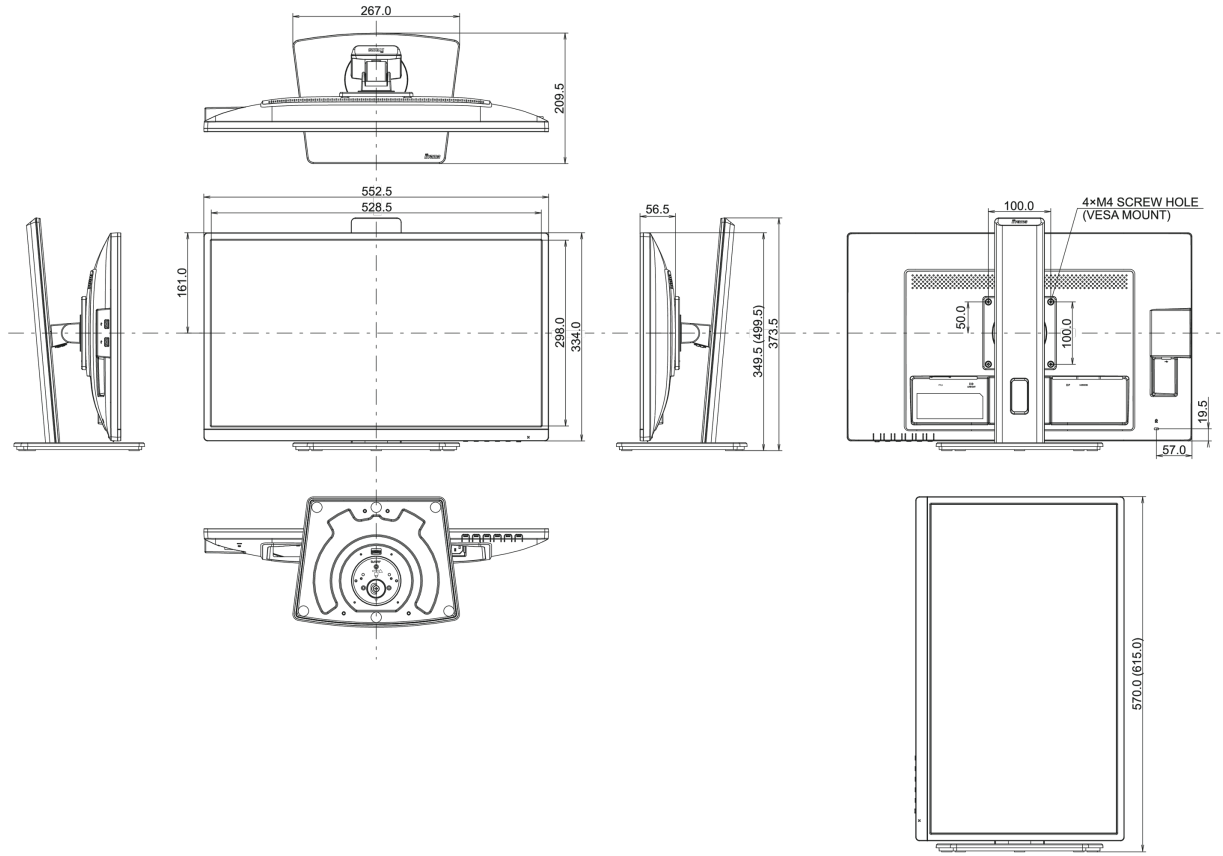

01 EKKRAN ÖZELLİKLERİ

Ekran Boyutu	23.8", 60.5cm
Diyagonal	60.5cm
Panel	VA LED, matte finish
Çözünürlük	1920 x 1080 @75Hz (2.1 megapixel Full HD)
En-Boy Oranı	16:9
Panel Parlaklığı	250 cd/m ²
Statik Kontrast	3 000:1
Gelişmiş kontrast	80M:1
Tepki süresi (GTG)	4ms
Görüntüleme Alanı	yatay/dikey: 178°/178°, sağ/sol: 89°/89°, yukarı/aşağı: 89°/89°
Renk desteği	(sRGB: 99%; NTSC: 72%)
Yatay Sync	30 - 80kHz
Görüntülenebilir alan G x Y	527 x 296.5mm, 20.7 x 11.7"
Piksel Aralığı	0.275mm

04 MEKANİK

Yükseklik ayarı	150mm
Döndürme (PIVOT işlevi)	90°
Döner stand	90°; 45° sol; 45° sağ
Eğim açısı	23° yukarı; 5° aşağı
Kablo yönetim sistemi	evet

05 PAKET İÇERİĞİNDEKİ AKSESUARLAR

Kablolar	güç, USB, HDMI
----------	----------------

Ürün boyutları G x Y x D	552.5 x 349 (499.5) x 209.5mm
Kutu boyutları G x Y x D	627 x 420 x 162mm
Ağırlık (kutu hariç)	5.5kg
Ağırlık (kutu ile birlikte)	6.8kg
EAN kodu	4948570121564

All trademarks and registered trademarks acknowledged. E & O E. Specification subject to change without notice. All LCD's comply with ISO-9241-307:2008 in connection with pixel defects.